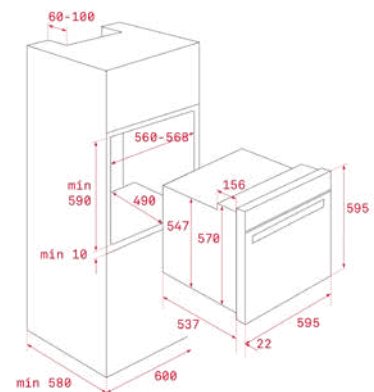

TOTAL HRB 6300 VNS

- תנור אפייה טורבו אקטיבי
- 9 תכניות
- צריכת אנרגיה A
- נפח תא אפייה 70\71 ליטר (ברוטו \ נטו)
- טיימר אנלוגי עם תכנות כיבוי
- חימום מהיר
- מערכת בטחון עם ניתוק אוטומטי
- פנים התנור אמיל קריסטלי
- דלת בעלת 2 זכוכיות המפרקות לניקוי
- דלת פנימית מזכוכית מלאה
- מסילה טלסקופית
- גוף חימום עליון מתפרק לניקוי
- תבנית עמוקה + רשת גריל
- אזורר היקפי