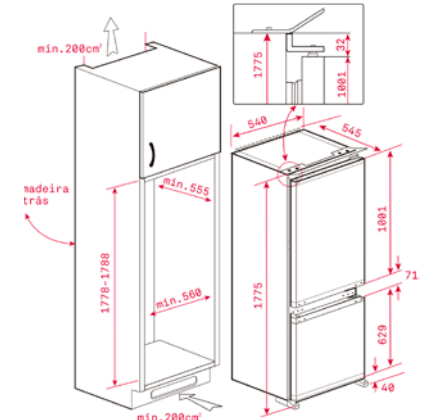

מקררים COLD LINE

- מקרר אינטגרלי
- 315 ליטר
- DEFROST
- מדפי זכוכית
- 5 מדפים נשלפים
- מגירת ירקות
- תאורה פנמית

- מקרר אינטגרלי
- פאנל הפעלה אלקטרוני
- מערכת הקפאה מהירה
- הפשרה אוטומטית
- מערכת אנטי בקטריאלית
- מדפי זכוכית
- מגירת 0 מעלות
- זמזום דלת פתוחה
- סליידים להתקנת דלת המטבח
- נפח ברוטו / נטו 255 / 275 ליטר
- מערכת אינוורטר לחיסכון בחשמל

- מקרר + מקפיא אינטגרלי
- מקרר בנפח 193 ליטר
- מקפיא בנפח 49 ליטר
- שליטה מכנית
- דלת הפיכה
- הפשרה אוטומטית
- מדפי זכוכית מתכווננים
- מגירת ירקות
- מערכת אנטי בקטריאלית