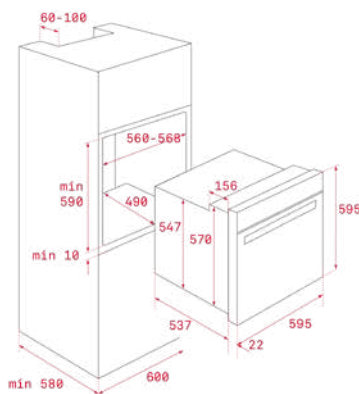

צבע
זכוכית אפורה
מסגרת: זכוכית אינסופית

צבע
זכוכית שחורה
מסגרת: זכוכית אינסופית

צבע
זכוכית לבנה
מסגרת: זכוכית אינסופית