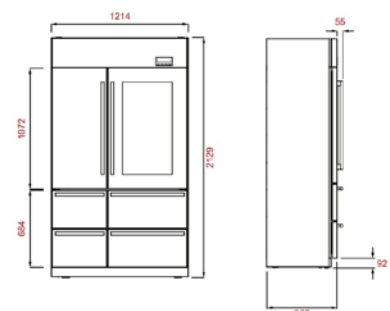

צבע

פלדת אל חלד