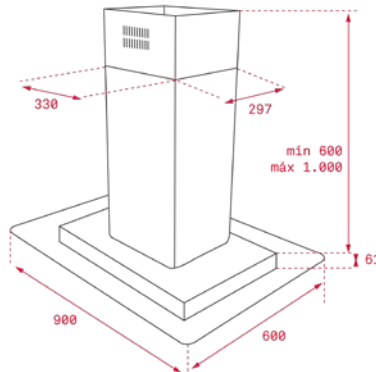

צבע

פלדת אל חלד

MAESTRO DHT 1285 ISLAND

- טווח יניקה חזק
- קולט צמוד תיקרה דקורטיבי
- 6 מהירויות + 4 אינטנסיבי
- 4 נורות LED
- שלט רחוק
- מסגרת נירוסטה עם פילטרים מאלומיניום
- עוצמות 920 מטר מעוקב outlet