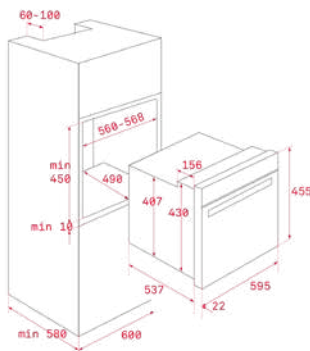

צבע ☐ זכוכית לבנה
מסגרת: זכוכית אינסופית

צבע ☐ זכוכית שחורה
מסגרת: זכוכית אינסופית

צבע ☐ אפור וכסף
מסגרת: זכוכית אינסופית