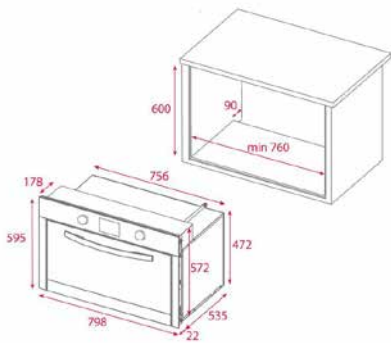

צבע זכוכית שחורה
מסגרת: פלדת אל חלד

צבע זכוכית שחורה
מסגרת: פלדת אל חלד

צבע זכוכית לבנה
מסגרת: פלדת אל חלד

MAESTRO HLF 840

- תנור בנוי רחב 60X80 ס"מ
- 9 תכניות בישול ואפייה
- נפח תא 91 ליטר
- צג דיגיטלי עם הפעלה במגע
- טיימר דיגיטלי
- דלת התנור עם 3 שכבות זכוכית
- אוורור היקפי
- נעילת ילדים
- טורבו אקטיבי
- תאורת הלוגן פנימית
- מסילה טלסקופית
- גוף חימום עליון מתפרק לניקוי
- דירוג A