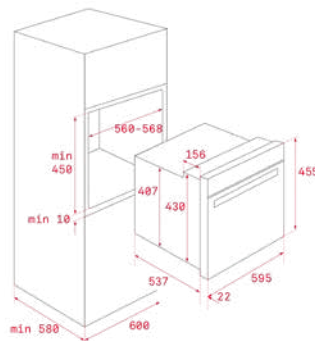

צבע

זכוכית שחורה

מסגרת: פלדת אל חלד

TOTAL HSC 635 P

- תנור קומפקטי פירוליטי
- 3 מחזורי ניקוי פירוליטי
- ניקוי במים Hydroclean
- פנים התנור אמיל קריסטלי
- דירוג אנרגטי A
- נפח תא אפייה 44 ליטר נטו
- לוח בקרה בטאצ'
- חימום מהיר
- תכנית הפשרה ו ECO
- 8 תכניות בישול
- נעילה נגד ילדים גם בזמן בישול
- טיימר כיבוי
- מערכת נעילה אוטומטית
- 3 זכוכיות בדלת הנשלפות לניקוי
- מסילה טלסקופית
- מגש עמוק + רשת גריל