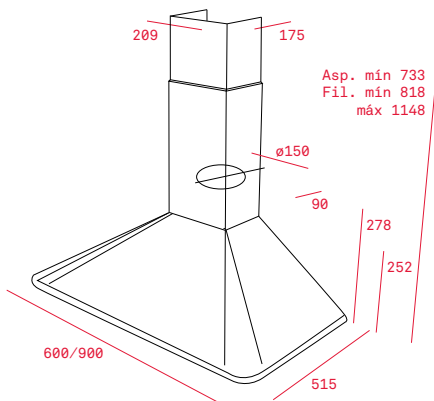

צבע קרם ונחושת

צבע שחור ונחושת

צבע קרם ונחושת