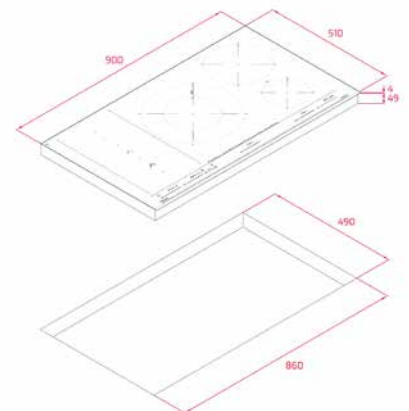

צבע
זכוכית שחורה
מסגרת: מתכת דקה