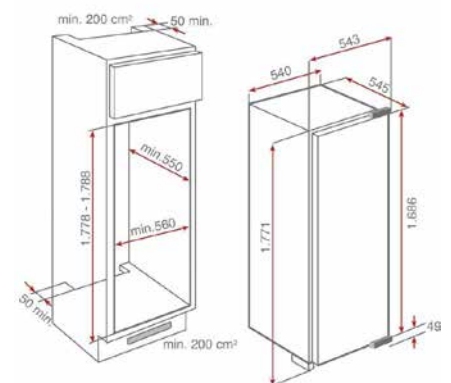

TGI2 120D

- מקפיא אינטגרלי להתקנה תחת השיש
- 87 ליטר
- הקפאה מהירה
- דלת הפיכה
- דירוג אנרגטי B
- 3 תאי אחסון
- איורור קידמי

TF13 130D

- מקרר אינטגרלי להתקנה תחת השיש
- מדפי זכוכית מתכווננים
- מדפי אחסון בדלת
- תאורה פנימית
- ניתן להפוך את פתיחת הדלת
- נפח כולל 120 ליטר
- מקפיא פנימי בנפח 18 ליטר

TGI2 200

- מקפיא אינטגרלי
- נפח 195 / 220 (ברוטו / נטו)
- NO FROST
- הפשרה אוטומטית
- לחצן הפקאה מהירה
- 8 מגירות גדולות
- מערכת אנטי בקטריאלית
- מנש לקוביות קרח
- דלת הפיכה
- דירוג אנרגטי C