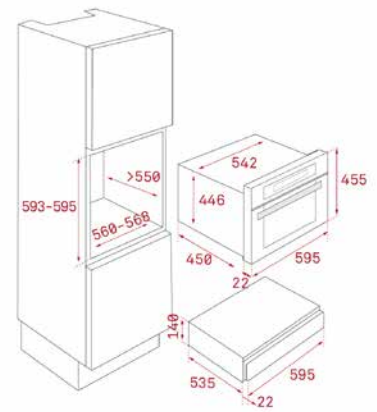

מסגרת: זכוכית אינסופית

מסגרת: זכוכית אינסופית

מסגרת: זכוכית אינסופית

TOTAL MWR 32 BIA VN

- מיקרוגל + גריל במראה כפרי
- תא אפייה פנימי 32 ליטר נטו
- חלל פנימי נירוסטה
- טיימר כיבוי
- 3 תכניות בישול
- 5 דרגות עוצמה
- מיקרו 1000w
- גריל 1500w
- גריל עליון מתפרק לניקוי
- תכנית שמירת חום ופיצה
- מערכת ביטחון עם ניצוק אוטומטי
- דלת בעלת 3 זנכית
- 2 רשתות עגולות עם רגלים
- פלטת השחמה
- צלחת מסתובבת מובנית 32 ס"מ