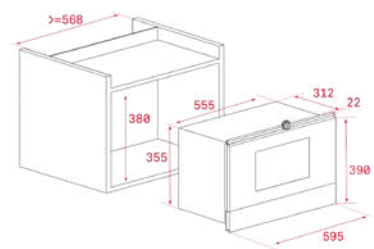

צבע

זכוכית שחורה
מסגרת: פלדת אל חלד