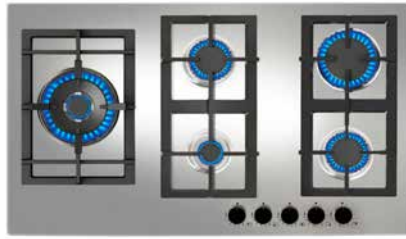

TOTAL EFX 90.1 5G AI AL DR CI

- כיריים גז על משטח נירוסטה
- 90 ס"מ
- נשאי סירים מברזל יצוק
- כפתורי הפעלה כסופיים בחזית
- חיישן בטיחות למניעת דליפת גז
- מבער טורבו 4kw
- מבער גדול 3kw
- 2 מבערים 1.75kw
- מבער קטן 1kw