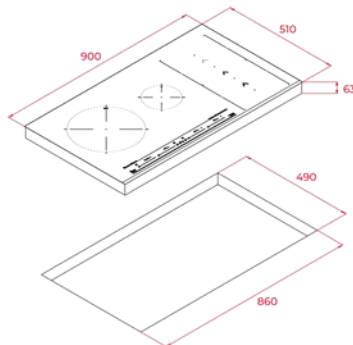

IR 9330 HS

צבע
זכוכית שחורה
מסגרת: זכוכית משופעת מלאה

צבע
זכוכית שחורה
מסגרת: זכוכית קידמית משופעת

צבע
זכוכית שחורה
מסגרת: זכוכית קידמית משופעת