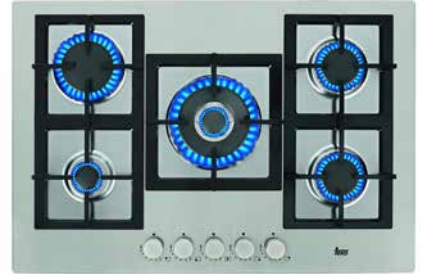

TOTAL EFX 70 5G

- כיריים גז על משטח נירוסטה
- 75 ס"מ
- נשאי סירים מברזל יצוק
- כפתורי הפעלה כסופיים בחזית
- חיישן בטיחות למניעת דליפת גז
- מבער טורבו 4kw
- מבער גדול 3kw
- 2 מבערים 1.75kw
- מבער קטן 1kw