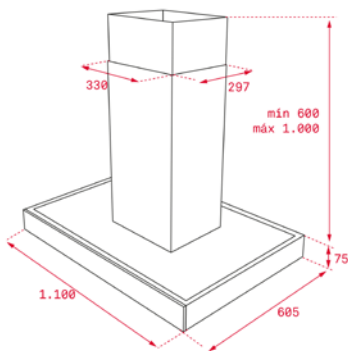

MAESTRO DPL 1185 ISLAND

- קולט אדים עם יניקה היקפית
- מנוע Eco Power
- דרגת צריכת אנרגיה A
- שליטה במגע (טאצ') עם תצוגה לבנה
- 3 מהירויות + 1 מהירות אינטנסיבית
- עצמת יניקה 920 FREE OUTLET,
- ממקש, QBOOST 720 ממק"ש מקס' 629
- ממקש, מיני' 331 ממק"ש
- רעש LWA
- מהירות DB69 BOOST, מהירות מקס DB66,
- מהירות מיני' DB 54
- ארבע נורות LED
- לוח נירוסטה
- 3 מסנני אלומיניום מאחור
- זוכית שחורה מחוזקת
- טיימר כיבוי
- מחוון מסנן סתום

צבע

זוכית שחורה