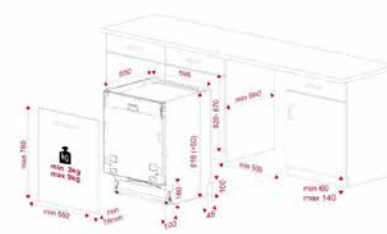

- מדיח כלים אינטגרלי מלא
- פאנל הפעלה אלקטרוני עם תאורת LED לבנה
- 3 סלסלות להדחת כלים
- מערכת אנטי בקטריאלית
- 15 מערכות כלים
- 9 תכניות הדחה
- טמפרטורות הדחה: 70°, 65°, 50°, 40°, 35° C
- מערכת אקווה סטופ למניעת הצפה
- חיישן מדידה עכירות מים
- תאורה על הרצפה בזמן פעולה
- מנגנון פתיחת דלת בסוף זמן פעולה
- סלסה אמצעית מתכווננת
- תכנית מהירה 1 שעה + תכנית קצרה 30 דקות
- תכנית לכלים עדינים - כלי קריסטל
- תכנית חצי כמות
- צריכת מים 9.5 ליטר
- דלת בהתקנת נמוכה (צוקל נמוך)
- ניתן להתקין בגובה
- טיימר כיבוי 1-24 שעות
- תאורת חוסר מלח או מרכז
- עוצמת רעש 42 דציבלים