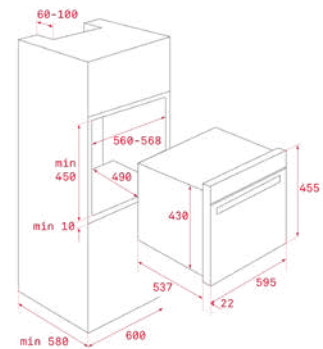

צבע ☒ זכוכית שחורה
מסגרת: פלדת אל חלד

צבע ☐ זכוכית לבנה
מסגרת: פלדת אל חלד

צבע ☒ זכוכית שחורה
מסגרת: זכוכית אינסופית