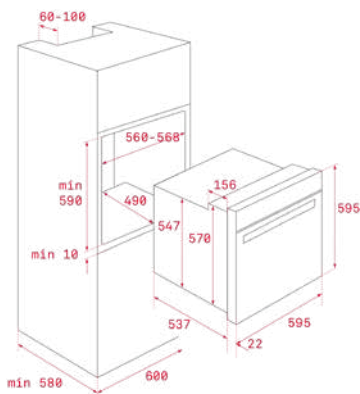

צבע

■ זכוכית שחורה
מסגרת: זכוכית אינסופית

צבע

■ זכוכית חום בריק
מסגרת: זכוכית אינסופית