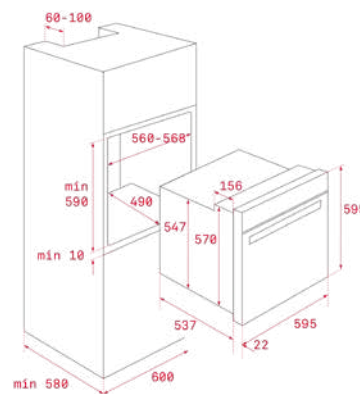

צבע
זכוכית אפורה
מסגרת: זכוכית אינסופית

צבע
זכוכית שחורה
מסגרת: זכוכית אינסופית

צבע
זכוכית לבנה
מסגרת: זכוכית אינסופית