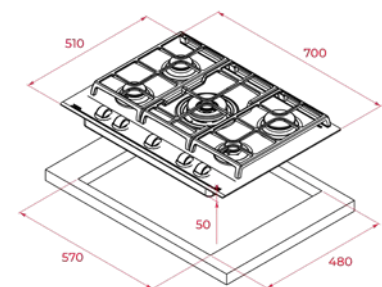

צבע

זכוכית שחורה

מסגרת: זכוכית קידמית משופעת

צבע

זכוכית שחורה

מסגרת: זכוכית קידמית משופעת

צבע

זכוכית שחורה

מסגרת: זכוכית קידמית משופעת