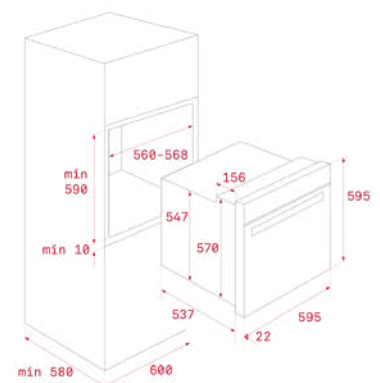

צבע

זכוכית שחורה

מסגרת: זכוכית אינסופית

MAESTRO HLB 8400 P

- תנור פירוליטי + ניקוי במים hydroclean
- 10 תכניות בישול ואפייה
- טורבו אקטיבי
- אמייל קריסטלי
- תא אפייה 70 ליטר נטו
- לוח הפעלה דיגיטלי עם הפעלה בטאצ'
- חימום מהיר
- תכנית הפשרה
- תכנית ECO
- דלת עם 4 זכוכיות הניתנות לפירוק
- מסילה טלסקופית
- תבנית עמוקה + רשת נריל
- איורור דינמי
- נעילת בטחון נגד ילדים