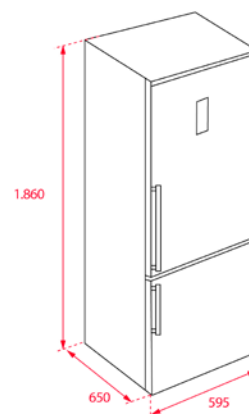

RBF 74615

- מקרר No Frost
- טכנולוגיית קירור Fresh Air עצמאית למזון טרי לאורך זמן ומניעת ריחות לא רצויים
- מערכת קירור אוויר בעלת מחזור אוויר כפול להפרדה טובה יותר בין המקפיא למקרר
- מערכת קירור 3D הממוזעת את הבדלי הטמפרטורה בחלל המקרר
- לוח בקרה עם מסך מגע וידידותי לשימוש
- קיבולת: 324 ליטר נטו
- נפח תא מזון 230 ליטר
- נפח תא הקפאה 94 ליטר
- דירוג אנרגיה B
- מדפי זכוכית נשלפים
- 3 תאים בתא ההקפאה
- הקפאה מהירה 2 מגירות לאחסון חלב / ירקות
- מידות: ר-59.5 ס"מ, נ-185 ס"מ, ע-63.5 ס"מ
- ניתן לחבר 2 מקררים ליחידה אחת של 120 ס"מ
- קיט חיבור תואם בתוספת תשלום