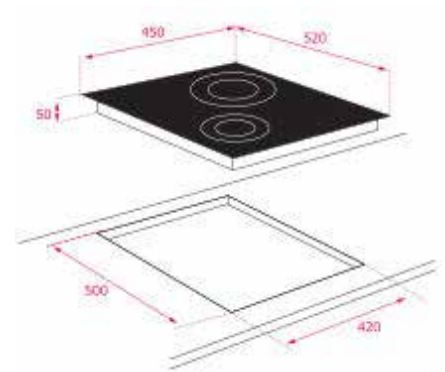

צבע

זכוכית שחורה

מסגרת: זכוכית קידמית משופעת

MAESTRO IR 4200

- כיריים אינדוקציה מודולריות 45 ס"מ
- הפעלה דיגיטלית בטאץ'
- טיימר כיבוי לכל איזור בישול בנפרד
- תפקוד חימום מהיר
- תפקוד טמפרטורה נמוכה
- נעילת ביטחון
- 2 איזורי בישול
- 1 במידה 145 מ"מ
- 1 במידה 260 מ"מ
- הספק מירבי 3500w