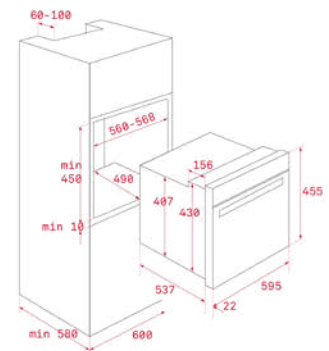

צבע ☐ זכוכית לבנה
מסגרת: זכוכית אינסופית

צבע ☐ זכוכית שחורה
מסגרת: זכוכית אינסופית

צבע ☐ אפור וכסף
מסגרת: זכוכית אינסופית