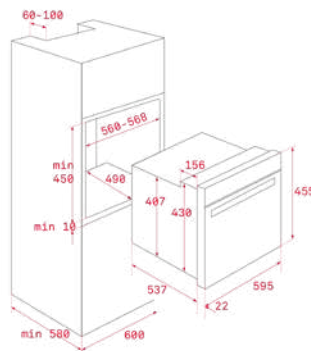

צבע ☐ זכוכית לבנה
מסגרת: זכוכית אינסופית

צבע ☐ זכוכית שחורה
מסגרת: זכוכית אינסופית

צבע ☐ אפור וכסף
מסגרת: זכוכית אינסופית