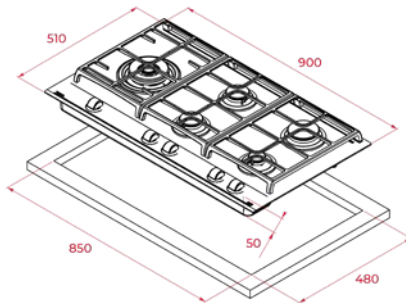

צבע
זכוכית שחורה
מסגרת: זכוכית קידמית משופעת