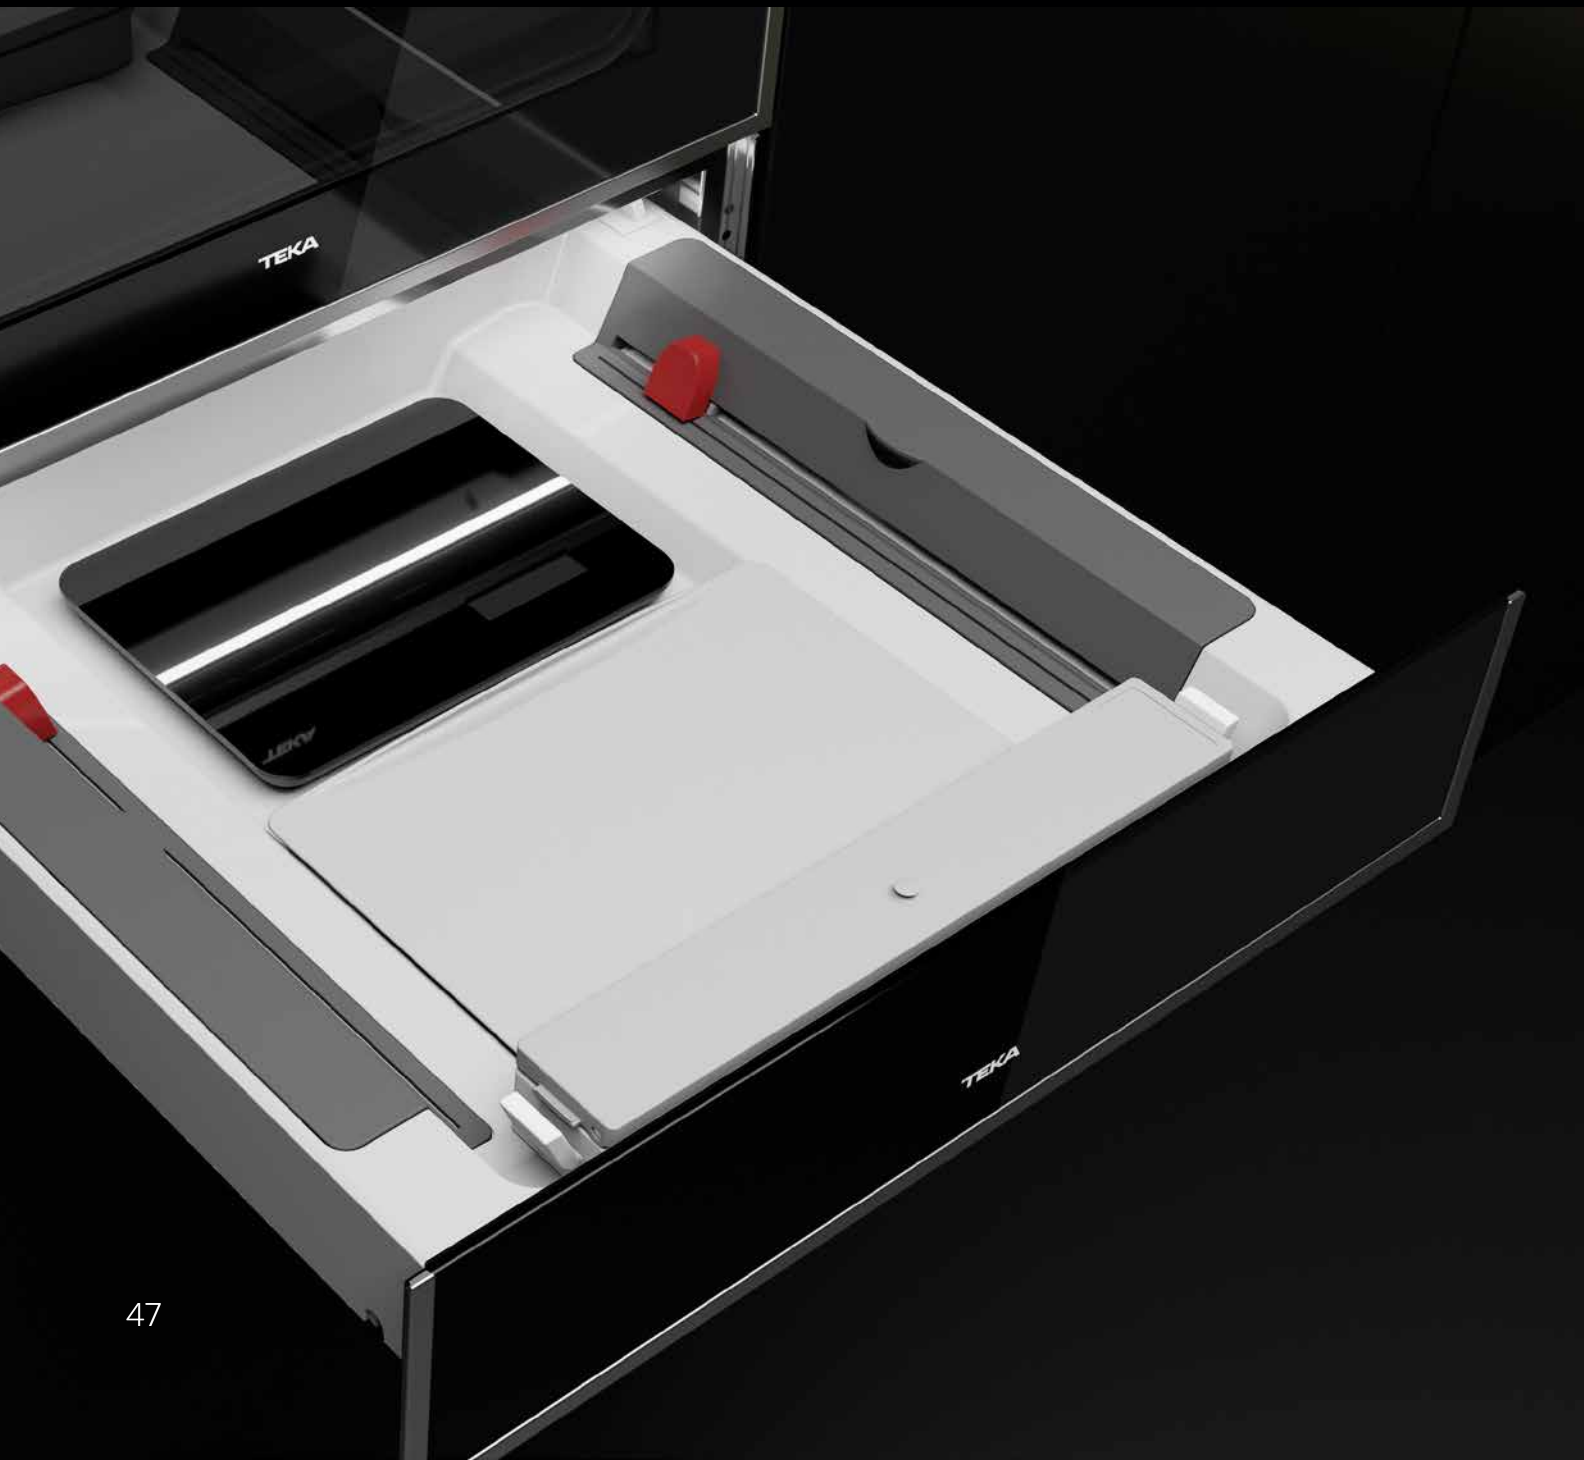

מגירת וואקום שמירת טריות של המזון שלכם

שמרו על טריות המזון והויטמינים עם מגירת הוואקום, היונקת את האוויר והלחות ומונעת עובשים. מזון בוואקום ישמור על בריאותכם וייתן לכם הרגשה של טריות. מגירת הוואקום מתאימה לסדרה הקומפקטית שלנו ומגיעה בגוונים של שחור או לבן.