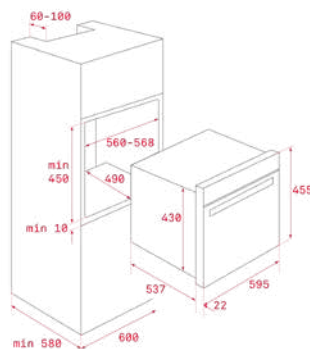

צבע

■ זנכית שחורה
מסגרת: פלדת אל חלד

צבע

■ זנכית שחורה
מסגרת: פלדת אל חלד

צבע

□ זנכית לבנה
מסגרת: פלדת אל חלד