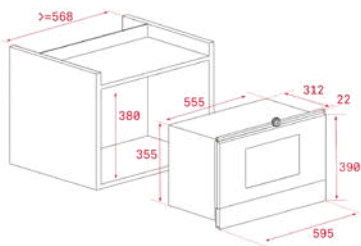

צבע

זכוכית אפור אבן
מסגרת: זכוכית אינסופית

צבע

זכוכית לבנה
מסגרת: זכוכית אינסופית