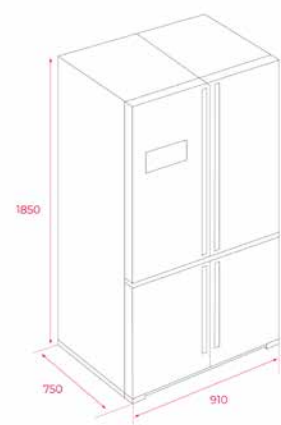

צבע פלדת אל חלד