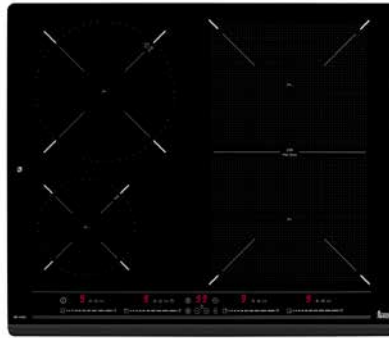

MAESTRO IZS 64320

- כיריים אינדוקציה
- 4 אזורי בישול
- הפעלה במגע סליידר
- 2 אזורי בישול בגודל 215 מ"מ
- 2 אזורי בישול בגודל 150 מ"מ
- תכניות בישול אוטומטיות לפי סמפרטורה בישול ארוך, המסה, שמירת חום
- נעילת בטחון
- טיימר עיבוי
- לחצן PULS לחימום מהיר
- תאורת חום שיווי
- התקנה קלה
- עוצמה מקסימלית 7200W

צבע

זמכית שחורה

מסגרת: זמכית קידמית משופעת

MAESTRO SPACE IZF 64440

- כיריים אינדוקציה פלקס
- 60 ס"מ
- 4 איזורי בישול
- 2 אזורי בישול 189X235 מ"מ
- או אזור פלקס 1 378X235 מ"מ
- 1 אזור 215 מ"מ
- 1 אזור 150 מ"מ
- טיימר כיבוי עד 99 דקות
- הפעלה במגע סליידר
- תכניות בישול אוטומטיות: שמירת חום, המסה, בישול ארוך
- לחצן PULS לחימום מהיר
- לחצן STOP&GO
- התקנה מהירה
- עוצמה מקסימלית 7400W