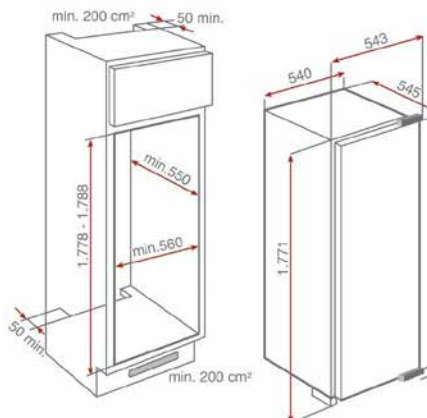

מקררים COLD LINE

- מקרר אינטגרלי
- 315 ליטר
- DEFROST
- מדפי זכוכית
- 5 מדפים נשלפים
- מגירת ירקות
- תאורה פנמית

- מקרר אינטגרלי
- פאנל הפעלה אלקטרוני
- מערכת הקפאה מהירה
- הפשרה אוטומטית
- מערכת אנטי בקטריאלית
- מדפי זכוכית
- מגירת 0 מעלות
- זמזום דלת פתוחה
- סליידים להתקנת דלת המטבח
- נפח ברוטו / נטו 255 / 275 ליטר
- מערכת אינוורטר לחיסכון בחשמל

- מקרר + מקפיא אינטגרלי
- מקרר בנפח 193 ליטר
- מקפיא בנפח 49 ליטר
- שליטה מכנית
- דלת הפיכה
- הפשרה אוטומטית
- מדפי זכוכית מתכווננים
- מגירת ירקות
- מערכת אנטי בקטריאלית