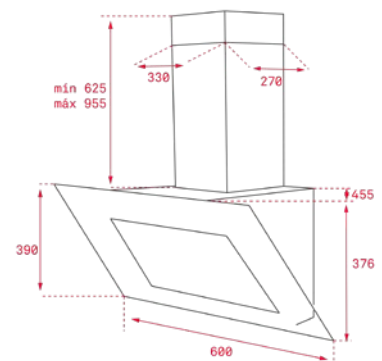

צבע
זכוכית שחורה