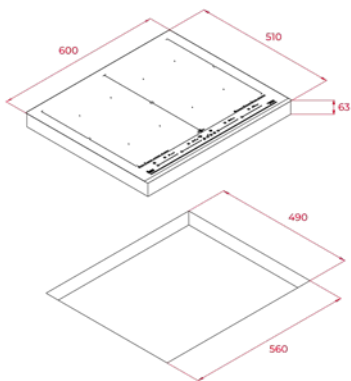

צבע
זכוכית שחורה
מסגרת: מתכת דקה

צבע
זכוכית שחורה
מסגרת: מתכת דקה

צבע
זכוכית שחורה
מסגרת: מתכת דקה

MAESTRO JZC-64322

- כיריים אינדוקציה משולבות גו 60 ס"מ
- זכוכית קרמית בצבע שחור
- 2 איזורי אינדוקציה בקוטר 210 מ"מ / 145 מ"מ
- להבת גו גדולה בעוצמה של 2.8KW
- להבת גו קטנה בעוצמה של 1KW
- נשא סירים מברזל יצוק
- חיישני בטיחות
- אינדוקציה הפעלה בסליידר 9 דרגות
- 3 תוכניות מובנות - בישול בחום נמוך, המסה, שמירת חום
- 9 דרגות חום