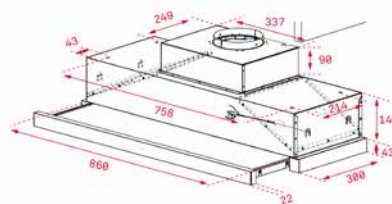

צבע

פולדת אל חלד

TOTAL CNL 9610

- קולט אדים נשלף
- לוח בקרה אלקטרוני
- 745 free outlet
- עוצמת יניקה 330 - 445 ממק"ש
- נורות Led
- לוח חזית ניתן להחלפה
- נירוסטה המונעת טביעות אצבעות
- 90 ס"מ

צבע

פולדת אל חלד