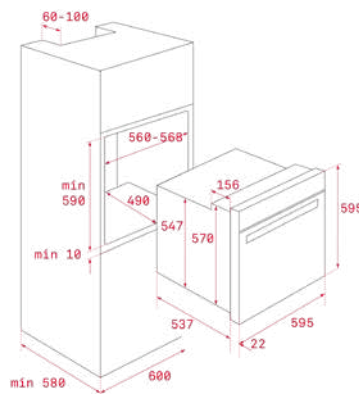

צבע ☐ פלדת אל חלד
מסגרת: פלדת אל חלד