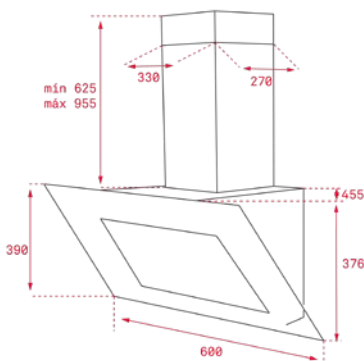

MAESTRO DLV 68660

- קולט אדים צמוד קיר ורטיקלי
- עוצמת יניקה עד 782 ממק"ש
- 3 מהירויות יניקה + אינטנסיבית
- תאורת LED
- חסכוני ושקט במיוחד - מנוע Eco Power
- עוצמת רעש 54 - 65 דציבל
- לוח בקרה דיגיטלי, הפעלה בטאצ'
- טיימר כיבוי

MAESTRO DLV 68660

- קולט אדים צמוד קיר ורטיקלי
- עוצמת יניקה עד 782 ממק"ש
- 3 מהירויות יניקה + אינטנסיבית
- תאורת LED
- חסכוני ושקט במיוחד - מנוע Eco Power
- עוצמת רעש 54 - 65 דציבל
- לוח בקרה דיגיטלי, הפעלה בטאצ'
- טיימר כיבוי

MAESTRO DLV 68660

- קולט אדים צמוד קיר ורטיקלי
- עוצמת יניקה עד 782 ממק"ש
- 3 מהירויות יניקה + אינטנסיבית
- תאורת LED
- חסכוני ושקט במיוחד - מנוע Eco Power
- עוצמת רעש 54 - 65 דציבל
- לוח בקרה דיגיטלי, הפעלה בטאצ'
- טיימר כיבוי

צבע
אפור קיסור

צבע
זכוכית שחורה

צבע
זכוכית לבנה