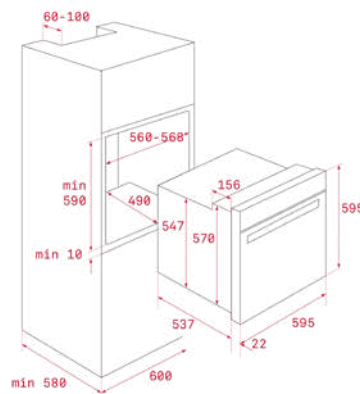

צבע

■ זכוכית שחורה
מסגרת: זכוכית אינסופית

צבע

■ זכוכית חום בריק
מסגרת: זכוכית אינסופית