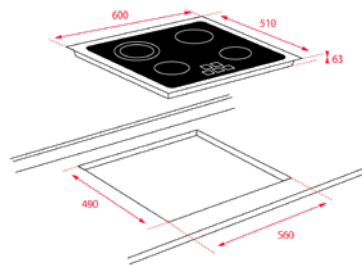

TOTAL TZ 6420

- כיריים קרמיות 60 ס"מ
- הפעלה במגע
- טיימר כיבוי לכל אזור בנפרד
- 4 אזורי בישול
- אזור בישול 210/180 מ"מ
- אזור בישול 180 מ"מ
- 2 אזורי בישול 145 מ"מ
- נעילת ילדים
- תאורת חום שיורי
- עוצמה מקסימלית 6200w

TOTAL IZC 64630

- כיריים אינדוקציה 60 ס"מ
- הפעלה במגע סליידר
- טיימר כיבוי לכל אזור בישול בנפרד
- 4 אזורי בישול
- 1X215 מ"מ
- 2X185 מ"מ
- 1X150 מ"מ
- תכניות בישול לפי טמפרטורה קבועה: הרתחה, נריל, טיגון עמוק, טיגון שטוח, המסה, שמירת חום, בישול ארוך
- לחצן PULS לחימום מהיר
- לחצן STOP&GO
- תאורת חום שיורי
- התקנה קלה
- עוצמת חום מקסימלית 8800w

TOTAL TR 951

- כיריים קרמיות 90 ס"מ
- הפעלה במגע
- 5 אזורי בישול
- חיישן אקוסטי וניתוק בטחון
- טיימר כיבוי לכל אזור בנפרד
- בקרת רתיחה אוטומטית
- תאורת חום שיורי
- פעולת STOP&GO
- אזור בישול 270/210/145 מ"מ
- אזור בישול 120/180 מ"מ
- אזור בישול 180 מ"מ
- איזור בישול 160 מ"מ
- אזור בישול 145 מ"מ
- עוצמה מקסימלית 8900w