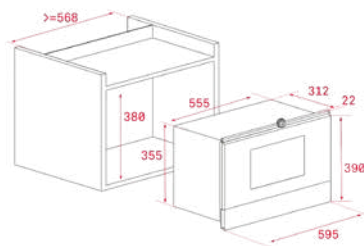

TOTAL MWR 22 BI

- מיקרוגל בסגנון כפרי
- נפח 22 ליטר
- כפתורי הפעלה אלקטרו מכניים
- פתיחת דלת אלקטרונית
- 5 דרגות עוצמה 1400w
- תכנית בישול אחת
- טיימר 0-60 דקות
- אפשרה אוטומטית לפי זמן
- דלת עם זכוכית כפולה
- חלל פנימי נירוסטה
- בסיס קרמי
- פתיחת דלת שמאל