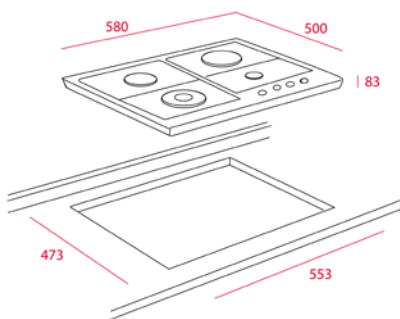

צבע
שמנת

מסגרת: נירוסטה מוברשת