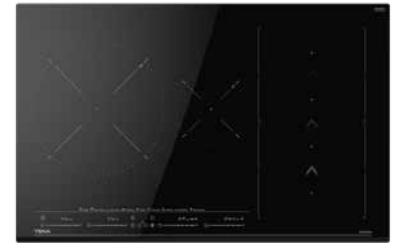

IR 9330 HS

צבע
זכוכית שחורה
מסגרת: זכוכית משופעת מלאה

צבע
זכוכית שחורה
מסגרת: זכוכית קידמית משופעת

צבע
זכוכית שחורה
מסגרת: זכוכית קידמית משופעת

MAESTRO DIRECTSENSE IZF 68700

- אינדוקציה פלקס
- 60 ס"מ
- 2 אזורי פלקס 195X263 מ"מ
- 1 אזור פלקס נמיש עד לקוטר סיר 40 ס"מ
- התקנה מהירה
- הפעלה במגע סליידר
- לחצן PULS לחימום מהיר
- תכניות בישול אוטומטיות: המסה, סף רתיחה, הרתחה, טיגון עמוק, טיגון שטוח, בישול ארוך, בישול אורז, חליטה, גריל
- לחצן STOP&GO
- טיימר כיבוי
- נעילת ילדים
- חיישן אקוסטי
- לחצן MUTE
- ניתוק אוטומטי
- תאורת חום שיווי
- עוצמה מקסימלית 7400w

MAESTRO IZF 86630

- אינדוקס פלקס
- 80 ס"מ
- 4 אזורי בישול
- אזור פלקס 200X228
- 1 אזור 280 מ"מ
- 1 אזור 150 מ"מ
- הפעלה במגע סליידר
- לחצן PULS לחימום מהיר
- תכניות בישול אוטומטיות: המסה, סף רתיחה, הרתחה, טיגון עמוק, טיגון שטוח, בישול ארוך, בישול אורז, חליטה, גריל
- לחצן STOP&GO
- טיימר כיבוי
- נעילת ילדים
- חיישן אקוסטי
- לחצן MUTE
- ניתוק אוטומטי
- תאורת חום שיווי
- עוצמה מקסימלית 7200w