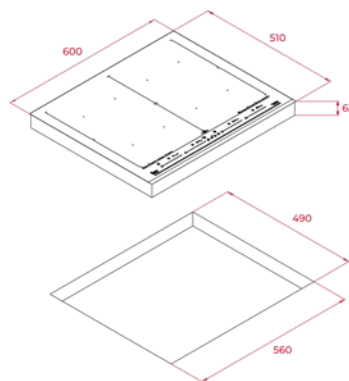

MAESTRO IZF 86630

- אינדוקס פלקס
- 80 ס"מ
- 4 אזורי בישול
- אזור פלקס 200X228
- 1 אזור 280 מ"מ
- 1 אזור 150 מ"מ
- הפעלה במגע סליידר
- לחצן PULS לחימום מהיר
- תכניות בישול אוטומטיות: המסה, סף רתיחה, הרתחה, טיגון עמוק, טיגון שטוח, בישול ארוך, בישול אורז, חליטה, גריל
- לחצן STOP&GO
- טיימר כיבוי
- נעילת ילדים
- חיישן אקוסטי
- לחצן MUTE
- ניתוק אוטומטי
- תאורת חום שיווי
- עוצמה מקסימלית 7200w