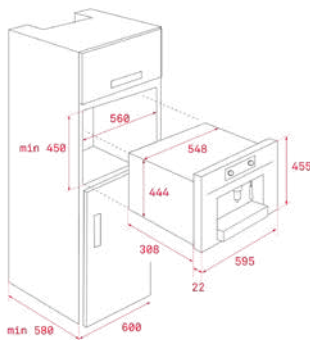

צבע ☒ זמכית שחורה
מסגרת: פלדת אל חלד

צבע ☐ זמכית לבנה
מסגרת: פלדת אל חלד