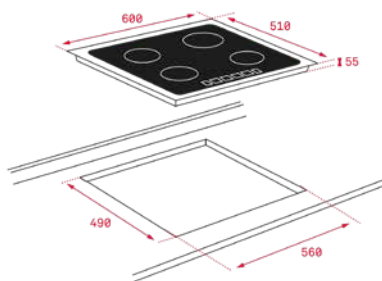

צבע

זמכית שחורה

מסגרת: זמכית קידמית משופעת

MAESTRO SPACE IZF 64440

- כיריים אינדוקציה פלקס
- 60 ס"מ
- 4 איזורי בישול
- 2 אזורי בישול 189X235 מ"מ
- או אזור פלקס 1 378X235 מ"מ
- 1 אזור 215 מ"מ
- 1 אזור 150 מ"מ
- טיימר כיבוי עד 99 דקות
- הפעלה במגע סליידר
- תכניות בישול אוטומטיות: שמירת חום, המסה, בישול ארוך
- לחצן PULS לחימום מהיר
- לחצן STOP&GO
- התקנה מהירה
- עוצמה מקסימלית 7400W