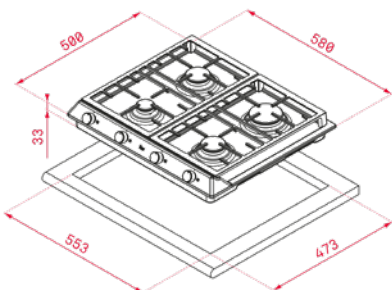

TOTAL EX 60.1 4G AI DR CI

- כיריים גז 60 ס"מ נירוסטה
- מבער טורבו בעל 2 טבעות
- נשאי סירים מברזל יצוק
- הצתה + חייני בטיחות
- כפפתורי הפעלה כסופים בחזית (תואם לכפתור התנור)
- מבער טורבו 4kw
- מבער גדול 2.8kw
- מבער בינוני 1.75kw
- מבער קטן 1kw

TOTAL EX 70.1 5G AI AL DR CI

- כיריים גז נירוסטה 70 ס"מ
- 5 מבערי בישול
- נשאי סירים מברזל יצוק
- כפתורי הפעלה כסופים (תואם לכפתור התנור)
- להבה טורבו 4kw
- מבער גדול 2.8kw
- 2 מבערים 1.75kw
- מבער 1kw

TOTAL EX 90.1 5G

- כיריים גז 90 ס"מ
- מבער בעל 2 טבעות
- נשאי סירים מברזל יצוק
- כפתורי הפעלה כסופים בחזית
- הצתה אוטמטית + חיישן בטיחות למניעת דליפת גז
- מבערים בעלי יעילות גבוהה
- 5 איזור בישול
- מבער ווק 4kw
- מבער גדול 3kw
- 2 מבערים 1.75kw
- מבער קטן 1kw