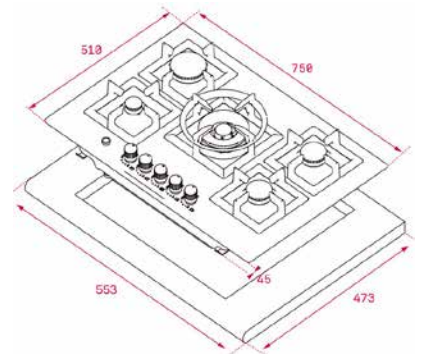

צבע ☐ פלדת אל חלד
מסגרת: נירוסטה מוברשת