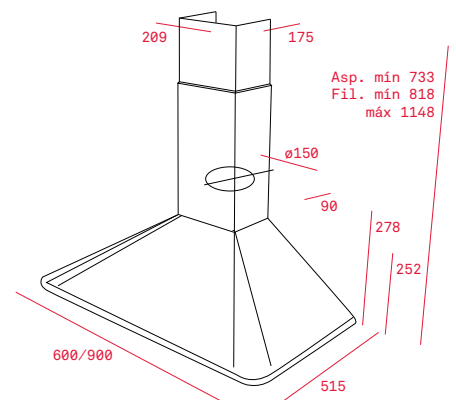

צבע

שחור נחושת