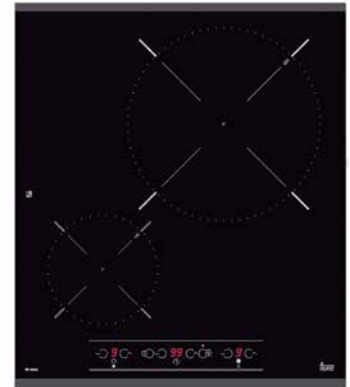

MAESTRO IR 4200

- כיריים אינדוקציה מודולריות 45 ס"מ
- הפעלה דיגיטלית בטאץ'
- טיימר כיבוי לכל איזור בישול בנפרד
- תפקוד חימום מהיר
- תפקוד טמפרטורה נמוכה
- נעילת ביטחון
- 2 איזורי בישול
- 1 במידה 145 מ"מ
- 1 במידה 260 מ"מ
- הספק מירבי 3500w