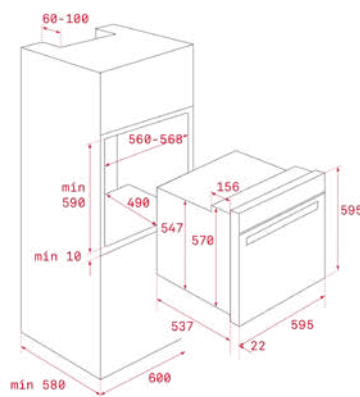

צבע ☒ זכוכית שחורה
מסגרת: פלדת אל חלד

צבע ☒ זכוכית שחורה
מסגרת: פלדת אל חלד

צבע ☐ זכוכית לבנה
מסגרת: פלדת אל חלד