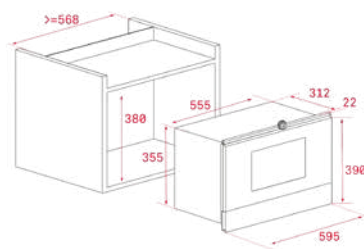

צבע

זכוכית שחורה
מסגרת: זכוכית אינסופית