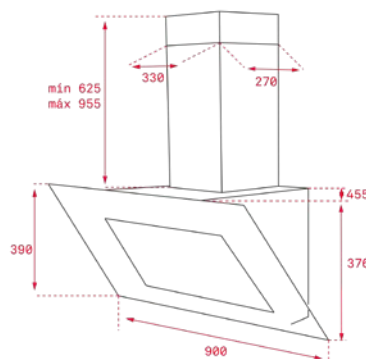

צבע
אפור אבן