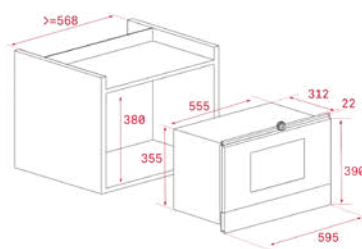

צבע

זכוכית אפור קיטור
מסגרת: זכוכית אינסופיית

צבע

חום בריק
מסגרת: זכוכית אינסופיית

צבע

קדם וניל כסוף