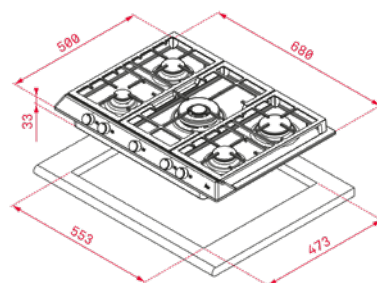

TOTAL EX 60.1 4G AI DR CI

- כיריים גז 60 ס"מ נירוסטה
- מבער טורבו בעל 2 טבעות
- נשאי סירים מברזל יצוק
- הצתה + חייני בטיחות
- כפפתורי הפעלה כסופים בחזית (תואם לכפתור התנור)
- מבער טורבו 4kw
- מבער גדול 2.8kw
- מבער בינוני 1.75kw
- מבער קטן 1kw

TOTAL EX 70.1 5G AI AL DR CI

- כיריים גז נירוסטה 70 ס"מ
- 5 מבערי בישול
- נשאי סירים מברזל יצוק
- כפתורי הפעלה כסופים (תואם לכפתור התנור)
- להבה טורבו 4kw
- מבער גדול 2.8kw
- 2 מבערים 1.75kw
- מבער 1kw

TOTAL EX 90.1 5G

- כיריים גז 90 ס"מ
- מבער בעל 2 טבעות
- נשאי סירים מברזל יצוק
- כפתורי הפעלה כסופים בחזית
- הצתה אוטמטית + חיישן בטיחות למניעת דליפת גז
- מבערים בעלי יעילות גבוהה
- 5 איזור בישול
- מבער ווק 4kw
- מבער גדול 3kw
- 2 מבערים 1.75kw
- מבער קטן 1kw