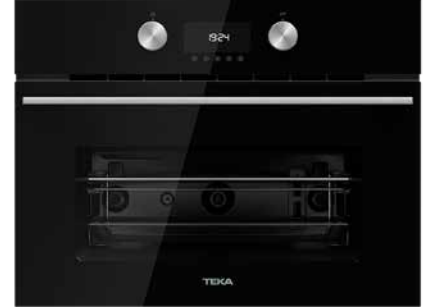

MAESTRO MLC 844

- מיקרוגל + גריל
- תא פנימי מאמייל קריסטלי
- נפח תא אפייה 44 ליטר נטו
- לוח בקרה דיגיטלי בטאצי
- 3 תכניות בישול
- 5 דרגות מיקרו
- מיקרו 1000w
- גריל 1400w
- תכנית פיצה ו- ECO
- הפשרה לפי זמן ומשקל
- נעילת ביטחון נגד ילדים
- נעילת בטחון עם ניתוק אוטומטי
- דלת בעלת 2 זכוכיות
- טיימר 0-90 דקות
- מגש זכוכית ורשת גריל

MAESTRO MLC 844

- מיקרוגל + גריל
- תא פנימי מאמייל קריסטלי
- נפח תא אפייה 44 ליטר נטו
- לוח בקרה דיגיטלי בטאצי
- 3 תכניות בישול
- 5 דרגות מיקרו
- מיקרו 1000w
- גריל 1400w
- תכנית פיצה ו- ECO
- הפשרה לפי זמן ומשקל
- נעילת ביטחון נגד ילדים
- נעילת בטחון עם ניתוק אוטומטי
- דלת בעלת 2 זכוכיות
- טיימר 0-90 דקות
- מגש זכוכית ורשת גריל

MAESTRO MLC 8440

- מיקרוגל בנוי משולב גריל
- תא פנימי מאמייל קריסטלי
- נפח נטו 44 ליטר
- 5 עוצמות 1000 וואט
- עוצמת גריל 1400 וואט
- טיימר 0-90 דקות
- הפעלה מיידית בלחיצת כפתור 30 שניות
- פנל הפעלה בטאצי עם תצוגת LED
- חימום מהיר במיוחד
- פונקציית תכנית חיסכון והפשרה
- תכנית הפשרה אוטומטית לפי משקל וזמן
- נעילת ילדים טיימר ודלת
- 2 שכבות זכוכית
- זכוכית מלאה בדלת הפנימית
- מערכת ניתוק אוטומטית