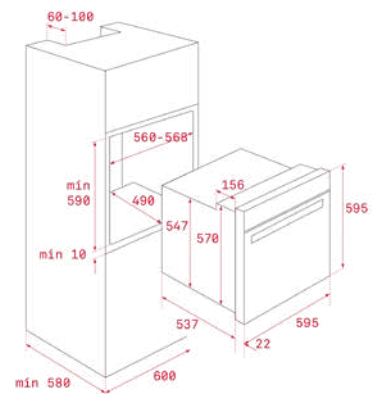

- תנור אפייה טורבו אקטיבי
- 9 תכניות
- צריכת אנרגיה A
- נפח תא אפייה 70\71 ליטר (ברוטו \ נטו)
- טיימר אנלוגי עם תכנות כיבוי
- חימום מהיר
- מערכת בטחון עם ניתוק אוטומטי
- פנים התנור אמיל קריסטלי
- דלת בעלת 2 זכוכיות המפרקות לניקוי
- דלת פנימית מזכוכית מלאה
- מסילה טלסקופית
- גוף חימום עליון מתפרק לניקוי
- תבנית עמוקה + רשת נריל
- אזור היקפי