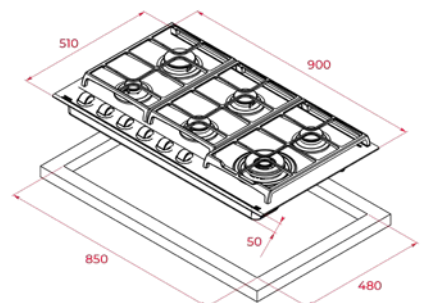

צבע
זכוכית שחורה
מסגרת: זכוכית קידמית משופעת