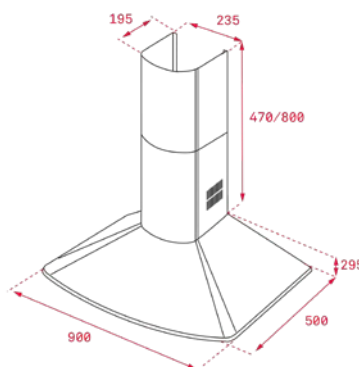

צבע

זמכות שחורה