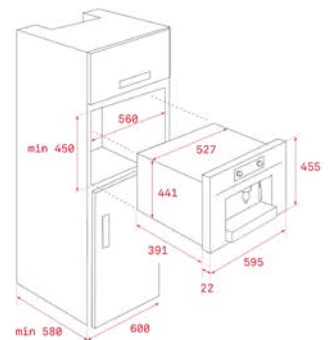

צבע
זכוכית שחורה
מסגרת: פלדת אל חלד