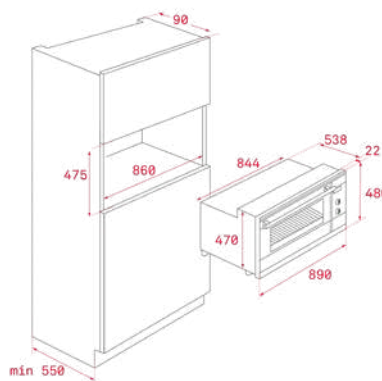

צבע
 זכוכית שחורה
 מסגרת: פלדת אל חלד

MAESTRO HLF 940

- תנור אפייה טורבו אקטיבי
- מערכת ניקוי Hydroclean
- פנים התנור אמיל קריסטלי
- צריכת אנרגיה +A
- תא אפייה 91 ליטר \ 77 ליטר (ברוסו \ נטו)
- לוח בקרה עם הפעלה בטאצ'
- נעילת ביטחון נגד ילדים
- דלת עם 3 זכוכיות
- דלת פנימית מזכוכית מלאה
- 9 תכניות בישול ואפייה
- מסילה טלסקופית
- גוף חימום עליון מתפרק לניקוי
- תבנית עמוקה + רשת נריל
- איורור הקפי
- טיימר כיבוי + טיימר הדלקה
- תאורה כפולה