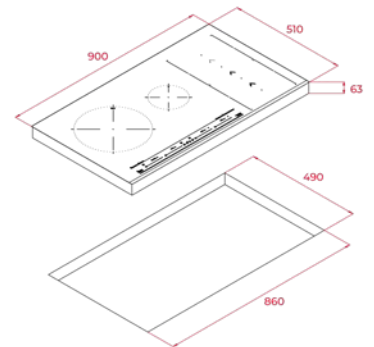

צבע
זכוכית שחורה
מסגרת: מתכת דקה

צבע
זכוכית שחורה
מסגרת: מתכת דקה

צבע
זכוכית שחורה
מסגרת: מתכת דקה