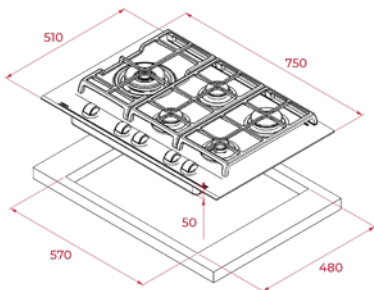

צבע  פלדת אל חלד
מסגרת: נירוסטה מוברשת

צבע  פלדת אל חלד
מסגרת: נירוסטה מוברשת

צבע  פלדת אל חלד
מסגרת: נירוסטה מוברשת

TOTAL GZC 85320

- כיריים גז 5 להבות SABAF
- זכוכית קרמי 4 מ"מ בגוון שחור
- כפתורי הפעלה רחבים מעוצבים
- מבער טורבו 4kw
- 9 דרגות חום
- מבער 2.8kw
- 2 מבערים 1.75kw
- מבער 1kw
- הצתה וחיישנים בטיחות
- נשאי סירים מברזל יצוק
- מבער ווק 4kw