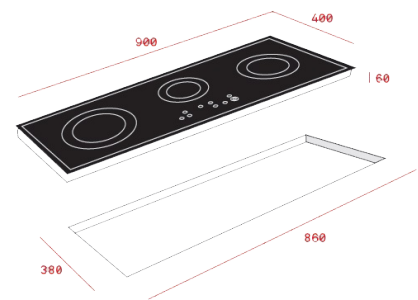

IR 9330 HS

צבע
זכוכית שחורה
מסגרת: זכוכית משופעת מלאה

צבע
זכוכית שחורה
מסגרת: זכוכית קידמית משופעת

צבע
זכוכית שחורה
מסגרת: זכוכית קידמית משופעת