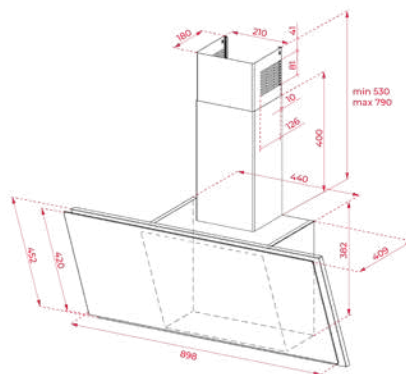

צבע
זכוכית שחורה

צבע
זכוכית לבנה

צבע
זכוכית שחורה