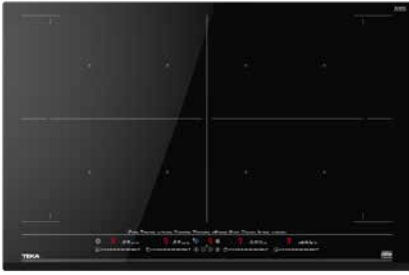

MAESTRO IZF 86630

- אינדוקס פלקס
- 80 ס"מ
- 4 אזורי בישול
- אזור פלקס 200X228
- 1 אזור 280 מ"מ
- 1 אזור 150 מ"מ
- הפעלה במגע סליידר
- לחצן PULS לחימום מהיר
- תכניות בישול אוטומטיות: המסה, סף רתיחה, הרתחה, טיגון עמוק, טיגון שטוח, בישול ארוך, בישול אורז, חליטה, גריל
- לחצן STOP&GO
- טיימר כיבוי
- נעילת ילדים
- חיישן אקוסטי
- לחצן MUTE
- ניתוק אוטומטי
- תאורת חום שיווי
- עוצמה מקסימלית 7200w

צבע

זכוכית שחורה

מסגרת: זכוכית קידמית משופעת

צבע

זכוכית שחורה

מסגרת: זכוכית משופעת מלאה

MAESTRO IZF 88700

- אינדוקציה פלקס
- 80 ס"מ
- 4 אזורי פלקס 198X297 מ"מ
- התקנה מהירה
- הפעלה במגע סליידר
- לחצן PULS לחימום מהיר
- תכניות בישול אוטומטיות: המסה, סף רתיחה, הרתחה, סיגון עמוק, סיגון שטוח, בישול ארוך, בישול אורז, חליטה, גריל
- לחצן STOP&GO
- טיימר כיבוי עד 99 דקות
- נעילת ילדים
- זמזום אקוסטי
- לחצן mute
- ניתוק אוטומטי
- תאורת חום שירי
- עוצמה מקסימלית 7400w