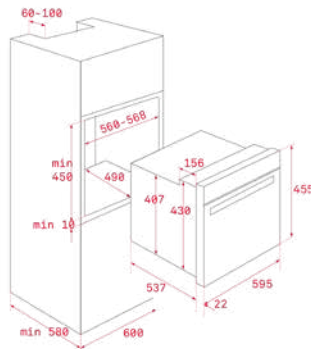

צבע ☐ זכוכית לבנה
מסגרת: פלדת אל חלד