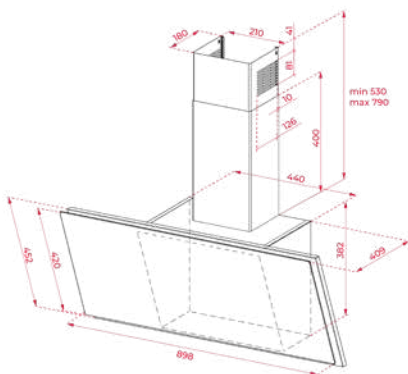

צבע
זכוכית שחורה

צבע
זכוכית לבנה

צבע
זכוכית שחורה