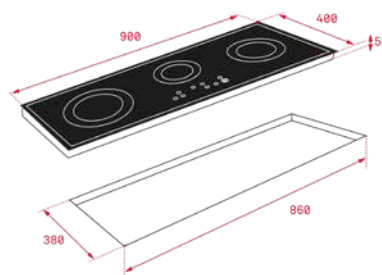

צבע

זכוכית שחורה

מסגרת: זכוכית משופעת מלאה

צבע

זכוכית שחורה

מסגרת: זכוכית משופעת מלאה