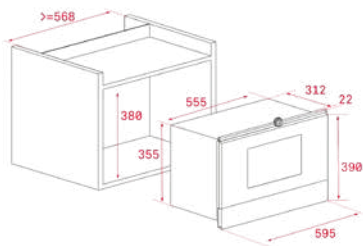

TOTAL MWR 22 BI

- מיקרוגל בסגנון כפרי
- נפח 22 ליטר
- כפתורי הפעלה אלקטרו מכניים
- פתיחת דלת אלקטרונית
- 5 דרגות עוצמה 1400w
- תכנית בישול אחת
- טיימר 0-60 דקות
- אפשרה אוטומטית לפי זמן
- דלת עם זכוכית כפולה
- חלל פנימי נירוסטה
- בסיס קרמי
- פתיחת דלת שמאל