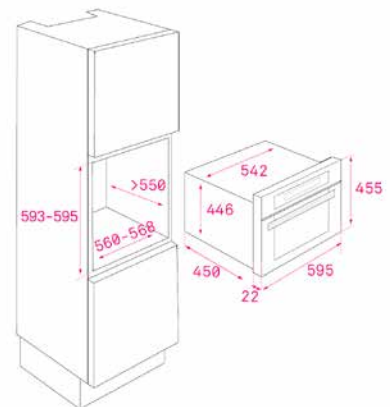

צבע
קרם ונחושת

צבע
שחור ונחושת