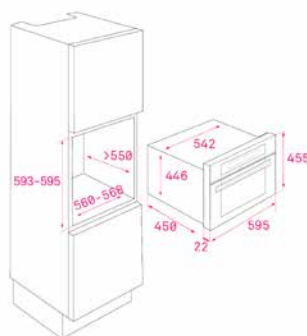

צבע
אפור וכסף

צבע
לבן וכסף

צבע
שחור וכסף