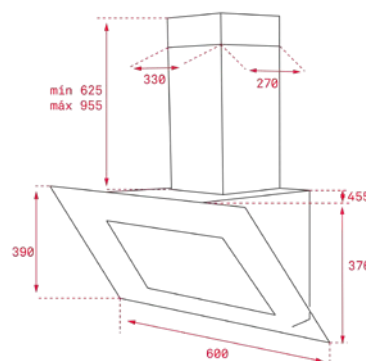

צבע

אפור אבן

צבע

חום בריק