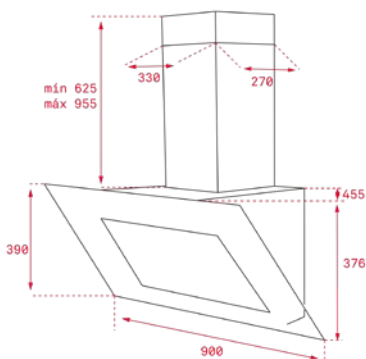

MAESTRO DLV 98660

- קולט אדים צמוד קיר ורטיקלי
- עוצמת יניקה עד 782 ממק"ש
- 3 מהירויות יניקה + אינטנסיבית
- תאורת LED
- חסכוני ושקט במיוחד - מנוע Eco Power
- עוצמת רעש 54 - 65 דציבל
- לוח בקרה דיגיטלי, הפעלה בטאצ'
- טיימר כיבוי

MAESTRO DLV 98660

- קולט אדים צמוד קיר ורטיקלי
- עוצמת יניקה עד 782 ממק"ש
- 3 מהירויות יניקה + אינטנסיבית
- תאורת LED
- חסכוני ושקט במיוחד - מנוע Eco Power
- עוצמת רעש 54 - 65 דציבל
- לוח בקרה דיגיטלי, הפעלה בטאצ'
- טיימר כיבוי

MAESTRO QUADRO DLV 98660

- קולט אדים צמוד קיר ורטיקלי
- עוצמת יניקה עד 782 ממק"ש
- 3 מהירויות יניקה + אינטנסיבית
- תאורת LED
- חסכוני ושקט במיוחד - מנוע Eco Power
- עוצמת רעש 54 - 65 דציבל
- לוח בקרה דיגיטלי, הפעלה בטאצ'
- טיימר כיבוי

צבע
אפור אבן

צבע
חום בריק

צבע
זכוכית שחורה