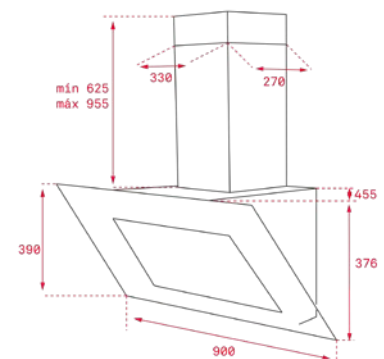

צבע
חום בריק