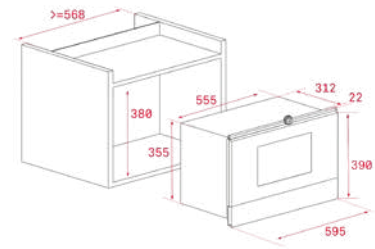

צבע

זכוכית אפור קיטור
מסגרת: זכוכית אינסופיית

צבע

חום בריק
מסגרת: זכוכית אינסופיית

צבע

קדם וניל כסוף