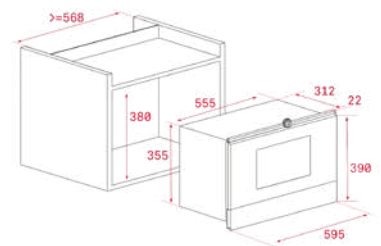

TOTAL MWR 22 BI

- מיקרוגל בסגנון כפרי
- נפח 22 ליטר
- כפתורי הפעלה אלקטרו מכניים
- פתיחת דלת אלקטרונית
- 5 דרגות עוצמה 1400w
- תכנית בישול אחת
- טיימר 0-60 דקות
- אפשרה אוטומטית לפי זמן
- דלת עם זכוכית כפולה
- חלל פנימי נירוסטה
- בסיס קרמי
- פתיחת דלת שמאל