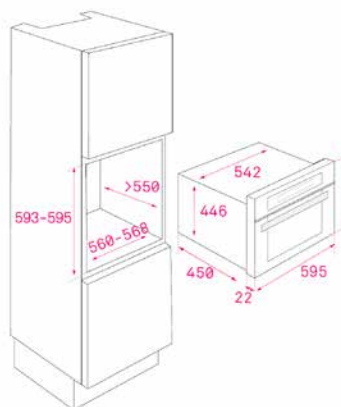

צבע
קרם ונחושת

צבע
שחור ונחושת