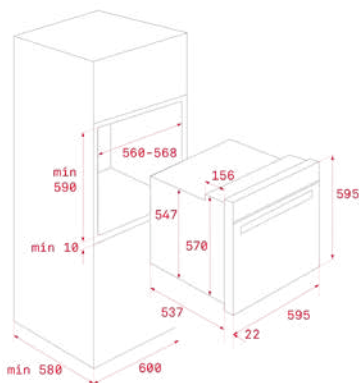

MAESTRO HLB 8400 P

- תנור פירוליטי + ניקוי במים hydroclean
- 10 תכניות בישול ואפייה
- טורבו אקטיבי
- אמייל קריסטלי
- תא אפייה 70 ליטר נטו
- לוח הפעלה דיגיטלי עם הפעלה בטאצ'
- חימום מהיר
- תכנית הפשרה
- תכנית ECO
- דלת עם 4 זכוכיות הניתנות לפירוק
- מסילה טלסקופית
- תבנית עמוקה + רשת נריל
- איורור דינמי
- נעילת בטחון נגד ילדים