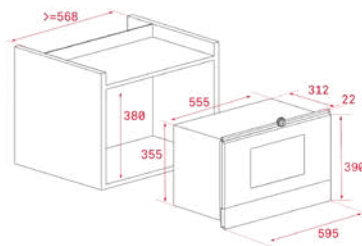

צבע

זכוכית אפור אבן
מסגרת: זכוכית אינסופית

צבע

זכוכית לבנה
מסגרת: זכוכית אינסופית