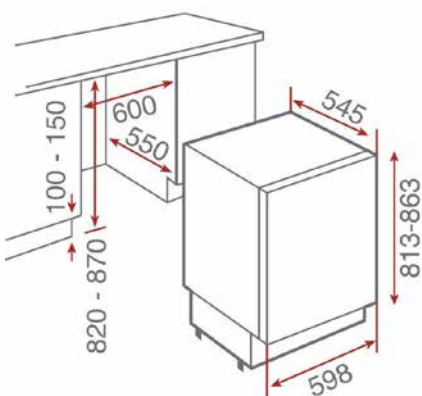

TGI2 120D

- מקפיא אינטגרלי להתקנה תחת השיש
- 87 ליטר
- הקפאה מהירה
- דלת הפיכה
- דירוג אנרגטי B
- 3 תאי אחסון
- איורור קידמי

TF13 130D

- מקרר אינטגרלי להתקנה תחת השיש
- מדפי זכוכית מתכווננים
- מדפי אחסון בדלת
- תאורה פנימית
- ניתן להפוך את פתיחת הדלת
- נפח כולל 120 ליטר
- מקפיא פנימי בנפח 18 ליטר

TGI2 200

- מקפיא אינטגרלי
- נפח 195 / 220 (ברוטו / נטו)
- NO FROST
- הפשרה אוטומטית
- לחצן הפקאה מהירה
- 8 מגירות גדולות
- מערכת אנטי בקטריאלית
- מנש לקוביות קרח
- דלת הפיכה
- דירוג אנרגטי C