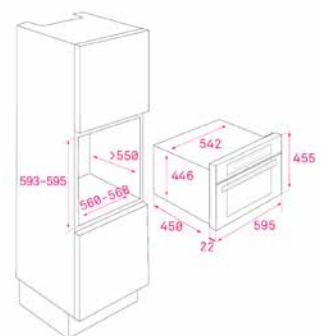

צבע
אפור וכסף

צבע
לבן וכסף

צבע
שחור וכסף