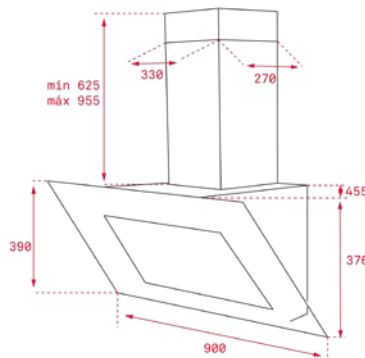

צבע
אפור קיסור

צבע
זוכית שחורה

צבע
זוכית לבנה