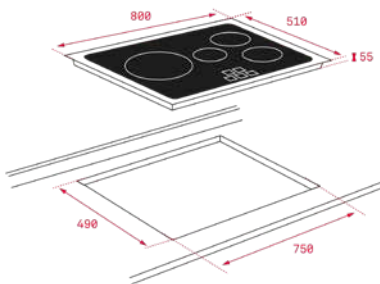

צבע

זכוכית שחורה

מסגרת: זכוכית משופעת מלאה

צבע

זכוכית שחורה

מסגרת: זכוכית משופעת מלאה