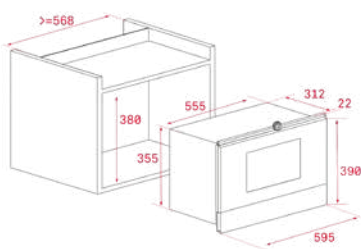

צבע

זכוכית אפור קיטור
מסגרת: זכוכית אינסופיית

צבע

חום בריק
מסגרת: זכוכית אינסופיית

צבע

קדם וניל כסוף