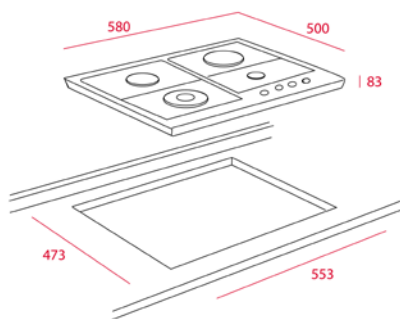

צבע
שחור

מסגרת: נירוסטה מוברשת