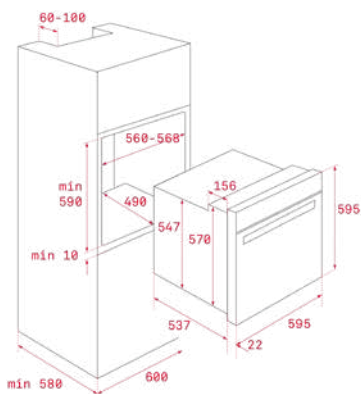

צבע
זכוכית אפורה
מסגרת: זכוכית אינסופית

צבע
זכוכית שחורה
מסגרת: זכוכית אינסופית

צבע
זכוכית לבנה
מסגרת: זכוכית אינסופית