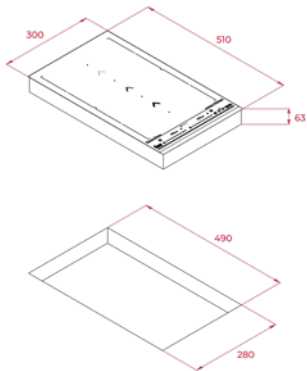

צבע
זכוכית שחורה
מסגרת: מתכת דקה

צבע
זכוכית שחורה
מסגרת: מתכת דקה

צבע
זכוכית שחורה
מסגרת: מתכת דקה