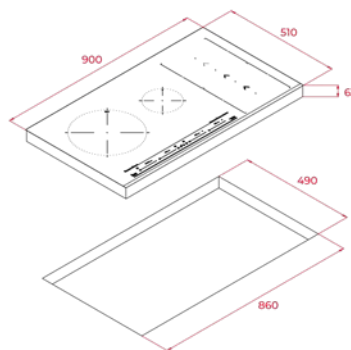

צבע

זכוכית שחורה

מסנרת: זכוכית קידמית משופעת

MAESTRO JZC-96324

- כיריים אינדוקציה משולב גו 90 ס"מ
- 4 איזורי אינדוקציה
- הפעלה במגע - סליידר
- טיימר כיבוי לאינדוקציה עד 99 דקות
- 2 איזורים בקוטר 210 מ"מ
- 1 איזור בקוטר 180 מ"מ
- 1 איזור 145 מ"מ
- להבת גו גדולה בעוצמה של 2.8KW
- להבת גו קטנה בעוצמה של 1KW
- נשא סירים מברזל יצוק
- כפתורי הדלקה כסופים
- חיישני בטיחות
- 9 דרגות חום