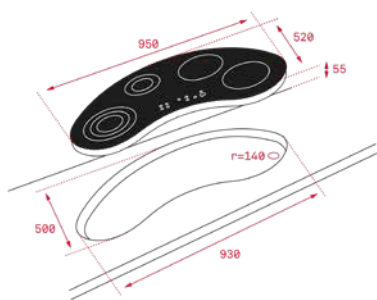

IR 9330 HS

צבע
זכוכית שחורה
מסגרת: זכוכית משופעת מלאה

צבע
זכוכית שחורה
מסגרת: זכוכית קידמית משופעת

צבע
זכוכית שחורה
מסגרת: זכוכית קידמית משופעת