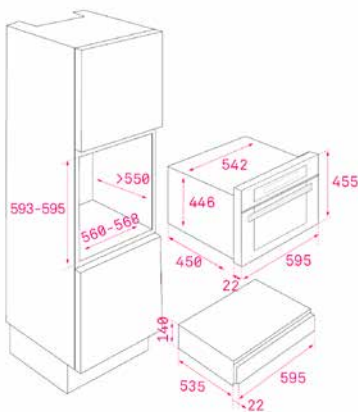

מסגרת: זכוכית אינסופית