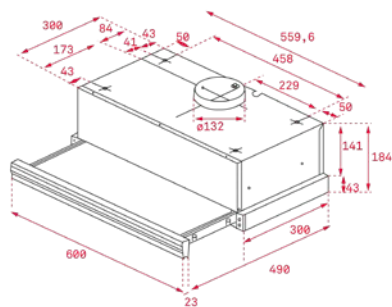

צבע

פולדת אל חלד

TOTAL CNL 9610

- קולט אדים נשלף
- לוח בקרה אלקטרוני
- 745 free outlet
- עוצמת יניקה 330 - 445 ממק"ש
- נורות Led
- לוח חזית ניתן להחלפה
- נירוסטה המונעת טביעות אצבעות
- 90 ס"מ

צבע

פולדת אל חלד