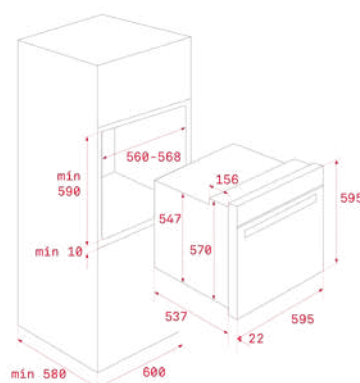

צבע

זכוכית אפורה

מסגרת: זכוכית אינסופית

MAESTRO HLB 8400 P

- תנור פירוליטי + ניקוי במים hydroclean
- 10 תכניות בישול ואפייה
- טורבו אקטיבי
- אמייל קריסטלי
- תא אפייה 70 ליטר נטו
- לוח הפעלה דיגיטלי עם הפעלה בטאצ'
- חימום מהיר
- תכנית הפשרה
- תכנית ECO
- דלת עם 4 זכוכיות הניתנות לפירוק
- מסילה טלסקופית
- תבנית עמוקה + רשת נריל
- איורור דינמי
- נעילת בטחון נגד ילדים