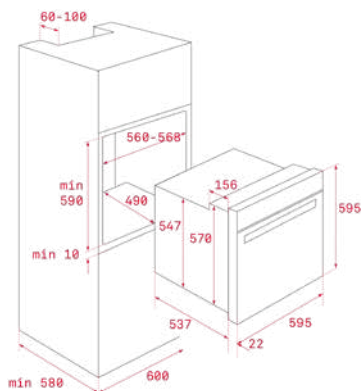

HLB-8416

- תנור אפייה בשיטת airfry
- בישול מזון באוויר חם ללא שמן
- 9 תכניות בישול ואפייה
- תא אפייה 70 \ 71 ליטר (נטו \ ברוטו)
- מגש מיוחד לבישול באוויר חם
- ניקוי התנור במים בשיטת hydroclean
- תצוגה דיגיטלית בהפעלה בטאצ'
- כפתורי הפעלה כסופים
- סיימר הפעלה וכבוי
- דלת בעלת 3 שכבות זכוכית
- דלת בטריקה שקטה
- חימום מהיר
- מגש אפייה עמוק

צבע
שחור

HLB-8510P

- תנור אפייה מאסטרו פיצה המגיע ל-340 מעלות !!!
- אבן שמוט לאפיית פיצה
- תרוד נירוסטה להוצאת הפיצה
- ניקוי כפול - פיירוליטי או הידרוקלין
- 8 תוכניות אפייה ובישול
- 4 זכוכיות בדלת התנור
- זכוכיות הדלת מתפרקות לניקוי
- שעון תצוגה דיגיטלי עם הפעלה בטאצ'
- כפתורי הפעלה כסופים
- ניתוק אוטומטי בפתיחת הדלת
- תאורת הלוגן פנימית
- תא אפייה 71 ליטר
- תבנית אפייה עמוקה
- תבנית אפייה רגילה
- רשת נריל
- דירוג אנרגטי A

צבע
שחור