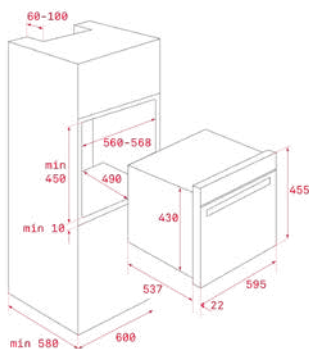

צבע

■ זנכית שחורה
מסגרת: פלדת אל חלד

צבע

■ זנכית שחורה
מסגרת: פלדת אל חלד

צבע

□ זנכית לבנה
מסגרת: פלדת אל חלד