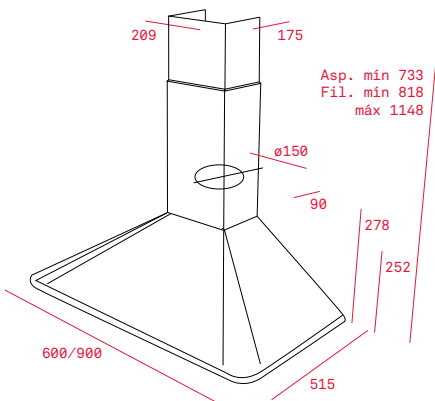

צבע קרם ונחושת

צבע שחור ונחושת

צבע קרם ונחושת