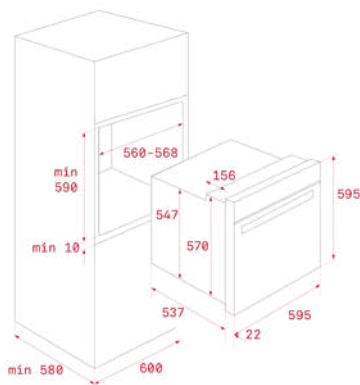

צבע
 זכוכית שחורה
 מסגרת: פלדת אל חלד

MAESTRO HLF 940

- תנור אפייה טורבו אקטיבי
- מערכת ניקוי Hydroclean
- פנים התנור אמיל קריסטלי
- צריכת אנרגיה +A
- תא אפייה 91 ליטר \ 77 ליטר (ברוסו \ נטו)
- לוח בקרה עם הפעלה בטאצ'
- נעילת ביטחון נגד ילדים
- דלת עם 3 זכוכיות
- דלת פנימית מזכוכית מלאה
- 9 תכניות בישול ואפייה
- מסילה טלסקופית
- גוף חימום עליון מתפרק לניקוי
- תבנית עמוקה + רשת נריל
- איורור הקפי
- טיימר כיבוי + טיימר הדלקה
- תאורה כפולה