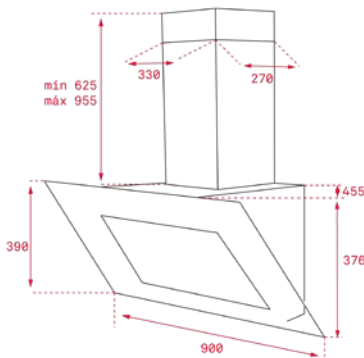

צבע
אפור קיסור

צבע
זוכית שחורה

צבע
זוכית לבנה