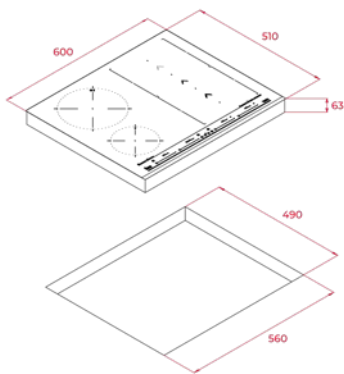

MAESTRO IZS 64320

- כיריים אינדוקציה
- 4 אזורי בישול
- הפעלה במגע סליידר
- 2 אזורי בישול בגודל 215 מ"מ
- 2 אזורי בישול בגודל 150 מ"מ
- תכניות בישול אוטומטיות לפי סמפרטורה בישול ארוך, המסה, שמירת חום
- נעילת בטחון
- טיימר עיבוי
- לחצן PULS לחימום מהיר
- תאורת חום שיווי
- התקנה קלה
- עוצמה מקסימלית 7200W