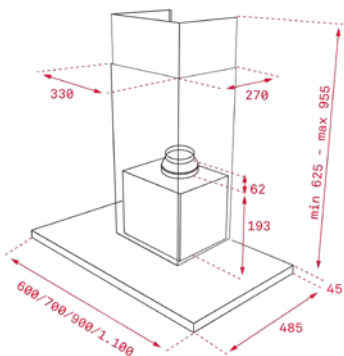

TOTAL DMR 975

- קולט אדים צמוד קיר בסגנון כפרי
- 4 מהירויות
- עוצמת יניקה Free Outlet 650
- עוצמת רעש 53-67 דציבל
- 2 נורות Led
- 3 מסנני אלומיניום
- נימור שחור מט

TOTAL DOS 90.1 AT

- 2 נורות
- 2 מסנני נירוסטה
- 4 עוצמות יניקה
- עוצמת יניקה 650 ממק"ש
- דירוג אנרגטי A
- Free Outlet
- 2 מסנני אלומיניום
- 2 נורות הלוגן
- עוצמת רעש 51-66 דציבל