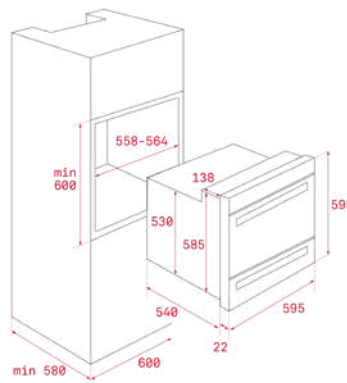

צבע

■ זכוכית שחורה
מסגרת: פלדת אל חלד