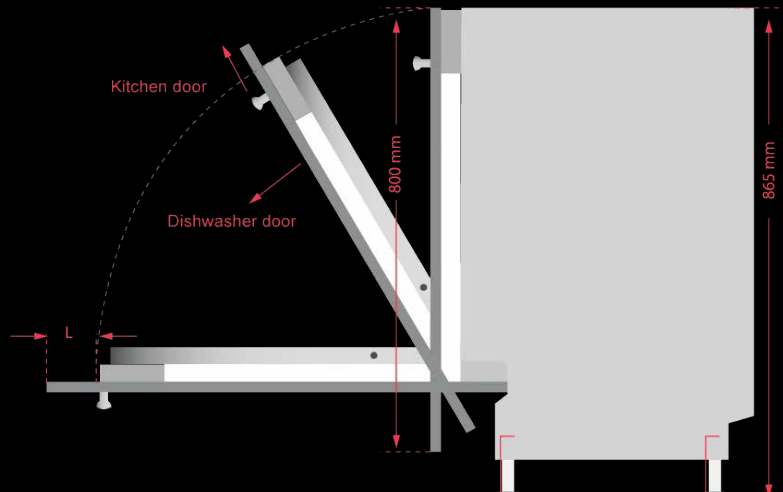

דלת חכמה

ניתן להתקין את דלת המדיח עד 8 ס"מ מהרצפה מבלי לפגוע בצוקל ארון המטבח הודות למערכת החדשה שלנו.

בזמן שהמדיח פתוח המערכת מרימה את הדלת ומונעת פגיעה בארון המטבח. שלמות אינטגרלית והרמוניה במטבח.