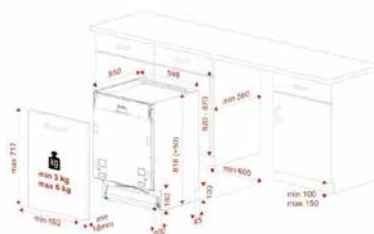

DFI 74960

- מדיח כלים אינטגרלי מלא 45 ס"מ
- פאנל הפעלה אלקטרוני עם תצוגת LED לבנה
- תכנית פתיחת דלת בסיום פעולה
- מנוע אינורטר לחיסכון בחשמל
- 11 מערכות כלים
- ממטרה שלישית עליונה
- 3 סלסלות הדחה
- 6 תכניות טמפרטורות (70 / 65 / 50 / 45 / 40 / 35)
- 9 תכניות הדחה
- תכנית מהירה 1 שעה + תכנית קצרה 30 דקות
- תכנית חצי כמות
- טיימר כיבוי 1-24 שעות
- מערכת אקווה סטופ למניעת הצפה
- סלסלה עליונה מתכווננת
- תצוגת חוסר מלח, מבריק וזמן פעולה
- צריכת מים 8.7 ליטר
- עוצמת רעש 45 דציבלים

DFI 46700

- מדיח כלים אינטגרלי מלא
- פאנל הפעלה אלקטרוני עם תאורת LED לבנה
- 14 מערכות כלים
- 7 תכניות הדחה
- טמפרטורות הדחה: 70°, 65°, 50°, 40°, 35° C
- מערכת אקווה סטופ למניעת הצפה
- חיישן מדידת עכירות מים
- 2 סלסלות הדחה
- סלסלה אמצעית מתכווננת
- תכנית מהירה 1 שעה + תכנית קצרה 30 דקות
- תכנית חצי כמות
- תכנית ייבוש נוספת
- התקנה בצוקל נמוך
- ניתן להתקין בגובה
- צריכת מים 9.5 ליטר
- טיימר כיבוי 1-24 שעות
- תאורת מחסור במלח או במבריק
- עוצמת רעש 46 דציבלים

DFI 76950

- מדיח כלים אינטגרלי מלא
- פאנל הפעלה אלקטרוני עם תאורת LED לבנה
- 3 סלסלות להדחת כלים
- מערכת אנטי בקטריאלית
- 15 מערכות כלים
- 9 תכניות הדחה
- טמפרטורות הדחה: 70°, 65°, 50°, 40°, 35° C
- מערכת אקווה סטופ למניעת הצפה
- חיישן מדידה עכירות מים
- תאורה על הרצפה בזמן פעולה
- מנגנון פתיחת דלת בסוף זמן פעולה
- סלסה אמצעית מתכווננת
- תכנית מהירה 1 שעה + תכנית קצרה 30 דקות
- תכנית לכלים עדינים - כלי קריסטל
- תכנית חצי כמות
- צריכת מים 9.5 ליטר
- דלת בהתקנת נמוכה (צוקל נמוך)
- ניתן להתקין בגובה
- טיימר כיבוי 1-24 שעות
- תאורת חוסר מלח או מרכז
- עוצמת רעש 42 דציבלים