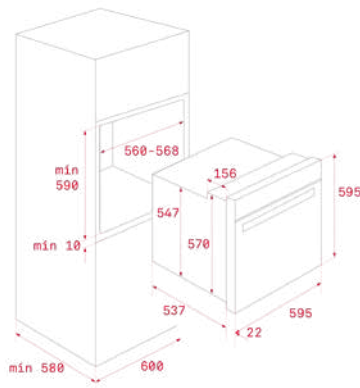

צבע זכוכית שחורה מסגרת: פלדת אל חלד