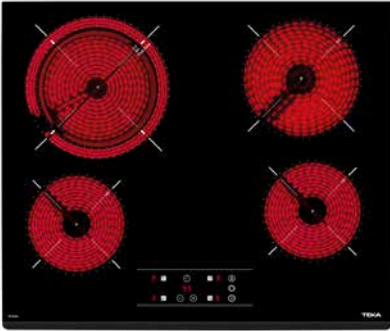

TOTAL TZ 6420

- כיריים קרמיות 60 ס"מ
- הפעלה במגע
- טיימר כיבוי לכל אזור בנפרד
- 4 אזורי בישול
- אזור בישול 210/180 מ"מ
- אזור בישול 180 מ"מ
- 2 אזורי בישול 145 מ"מ
- נעילת ילדים
- תאורת חום שיורי
- עוצמה מקסימלית 6200w