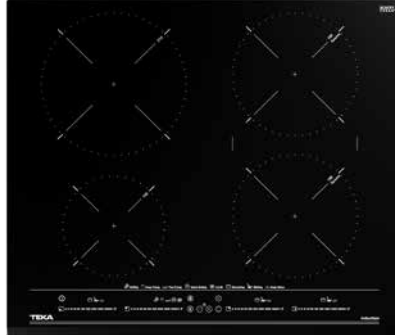

צבע

זמכית שחורה

מסגרת: זמכית קידמית משופעת

MAESTRO SPACE IZF 64600

- כיריים אינדוקציה פלקס
- 60 ס"מ
- 9 דרגות חום
- 4 אזורי בישול 189X235 מ"מ
- 2 אזורי פלקס 378X235 מ"מ
- הפעלה במגע סליידר
- טיימר כיבוי עד 99 דקות
- תכניות בישול אוטומטיות: המסה, שמירת חום, בישול ארוך
- לחצן STOP&GO
- תאורת חום שיווי
- התקנה מהירה
- לחצן PULS לחימום מהיר
- עוצמה מקסימלית 7200W

צבע

זמכית שחורה

מסגרת: זמכית קידמית משופעת

TOTAL TZ 6420

- כיריים קרמיות 60 ס"מ
- הפעלה במגע
- טיימר כיבוי לכל אזור בנפרד
- 4 אזורי בישול
- אזור בישול 210/180 מ"מ
- אזור בישול 180 מ"מ
- 2 אזורי בישול 145 מ"מ
- נעילת ילדים
- תאורת חום שיורי
- עוצמה מקסימלית 6200w