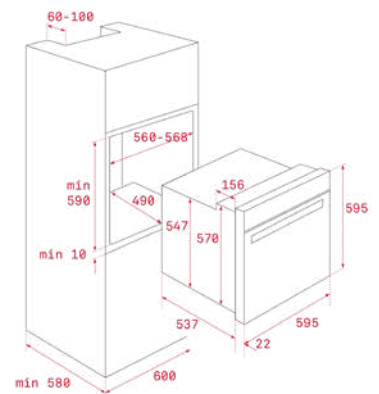

צבע ☐ אפור קיסור
מסגרת: זנכית אינסופית

צבע ☐ זנכית לבנה
מסגרת: זנכית אינסופית

צבע ☐ זנכית אפורה
מסגרת: זנכית אינסופית