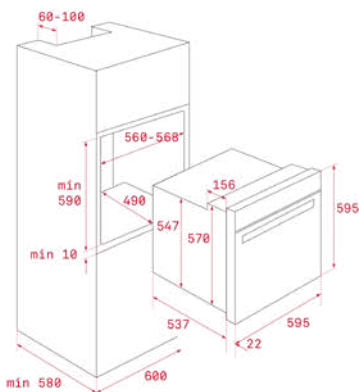

TOTAL HRB 6300 ATS

- תנור אפייה טורבו אקטיבי
- 9 תכניות
- צריכת אנרגיה A
- נפח תא אפייה 70\71 ליטר (ברוטו \ נטו)
- טיימר אנלוגי עם תכנות כיבוי
- חימום מהיר
- מערכת בטחון עם ניתוק אוטומטי
- פנים התנור אמיל קריסטלי
- דלת בעלת 2 זכוכיות המפרקות לניקוי
- דלת פנימית מזכוכית מלאה
- מסילה טלסקופית
- גוף חימום עליון מתפרק לניקוי
- תבנית עמוקה + רשת גריל
- אזורר היקפי

צבע
שחור כסוף