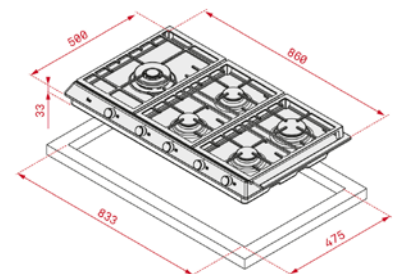

TOTAL EX 60.1 4G AI DR CI

- כיריים גז 60 ס"מ נירוסטה
- מבער טורבו בעל 2 טבעות
- נשאי סירים מברזל יצוק
- הצתה + חייני בטיחות
- כפפתורי הפעלה כסופים בחזית (תואם לכפתור התנור)
- מבער טורבו 4kw
- מבער גדול 2.8kw
- מבער בינוני 1.75kw
- מבער קטן 1kw

TOTAL EX 70.1 5G AI AL DR CI

- כיריים גז נירוסטה 70 ס"מ
- 5 מבערי בישול
- נשאי סירים מברזל יצוק
- כפתורי הפעלה כסופים (תואם לכפתור התנור)
- להבה טורבו 4kw
- מבער גדול 2.8kw
- 2 מבערים 1.75kw
- מבער 1kw

TOTAL EX 90.1 5G

- כיריים גז 90 ס"מ
- מבער בעל 2 טבעות
- נשאי סירים מברזל יצוק
- כפתורי הפעלה כסופים בחזית
- הצתה אוטמטית + חיישן בטיחות למניעת דליפת גז
- מבערים בעלי יעילות גבוהה
- 5 איזור בישול
- מבער ווק 4kw
- מבער גדול 3kw
- 2 מבערים 1.75kw
- מבער קטן 1kw