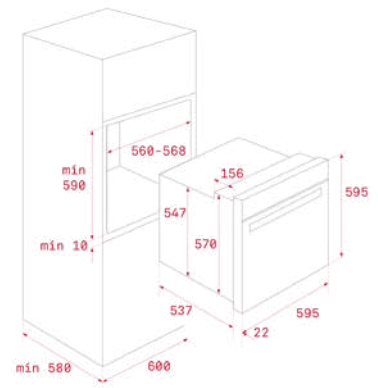

צבע זכוכית שחורה מסגרת: פלדת אל חלד