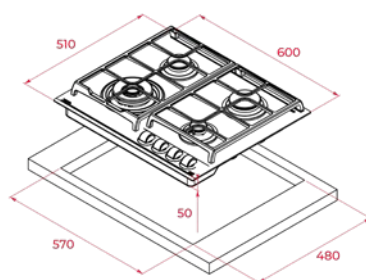

צבע

זכוכית שחורה

מסגרת: זכוכית קידמית משופעת

צבע

זכוכית שחורה

מסגרת: זכוכית קידמית משופעת

צבע

זכוכית שחורה

מסגרת: זכוכית קידמית משופעת