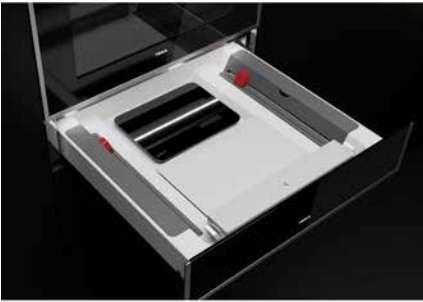

MAESTRO VS 1520 GS

- מגירת וואקום
- משקל פנימי
- מתקן לגליל רדיד אלומיניום
- מתקן לגליל ניילון נצמד
- מקום לאחסון אבזרים
- טריקה רכה
- אידיאלי בשילוב עם תנורי אפייה קומפקטיים או עם מיקרוגל

MAESTRO CP 150 GS

- מגירת חימום
- מערכת פתיחה PUSH-PULL
- מגירה טלסקופית עם חומר מונע החלקה
- מתאים ל-6 מערכות כלים
- טווח טמפרטורה 30-80 מעלות
- הספק מרבי 430W
- אידיאלי בשילוב עם תנורי אפייה קומפקטיים או עם תנורי מיקרו
- נימור חזית זכוכית שחור / אפור / לבן / בריק / אפור עשן

MAESTRO CP 15

- מגירת חימום
- מערכת פתיחה PUSH-PULL
- מגירה טלסקופית עם חומר מונע החלקה
- מתאים ל-6 מערכות כלים
- טווח טמפרטורה 30-80 מעלות
- הספק מרבי 430W
- אידיאלי בשילוב עם תנורי אפייה קומפקטיים או עם תנורי מיקרו
- נימור חזית זכוכית שחור