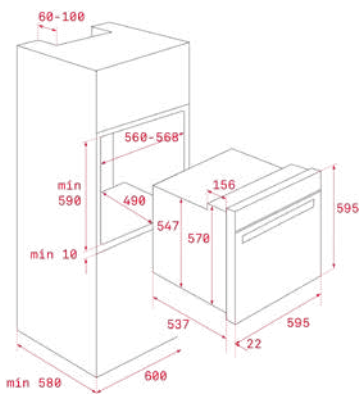

צבע ☐ אפור קיסור
מסגרת: זנכית אינסופית

צבע ☐ זנכית לבנה
מסגרת: זנכית אינסופית

צבע ☐ זנכית אפורה
מסגרת: זנכית אינסופית