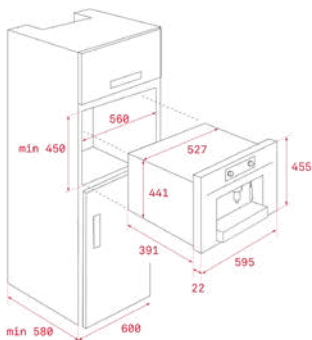

צבע
אפור קיסור
מסגרת: זכוכית אינסופית