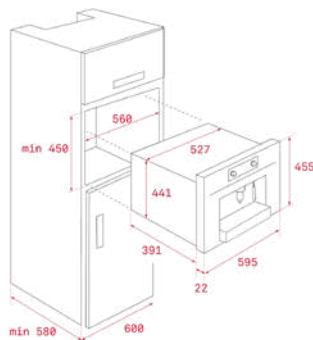

צבע
אפור אבן
מסגרת: זכוכית אינסופית