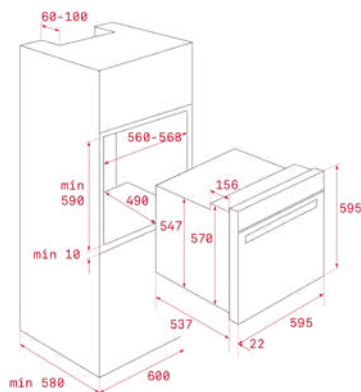

TOTAL HRB 6300 VN

- תנור אפייה טורבו אקטיבי
- 9 תכניות
- צריכת אנרגיה A
- נפח תא אפייה 70\71 ליטר (ברוטו \ נטו)
- טיימר אנלוגי עם תכנות כיבוי
- חימום מהיר
- מערכת בטחון עם ניתוק אוטומטי
- פנים התנור אמיל קריסטלי
- דלת בעלת 2 זכוכיות המפרקות לניקוי
- דלת פנימית מזכוכית מלאה
- מסילה טלסקופית
- גוף חימום עליון מתפרק לניקוי
- תבנית עמוקה + רשת גריל
- אזורר היקפי

צבע
קרם ונחשת