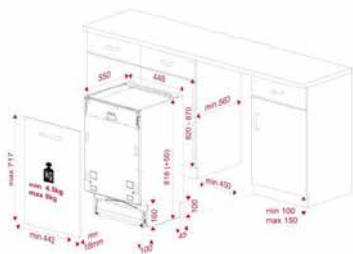

DFI 46700

- מדיח כלים אינטגרלי מלא
- פאנל הפעלה אלקטרוני עם תאורת LED לבנה
- 14 מערכות כלים
- 7 תכניות הדחה
- טמפרטורות הדחה: 70°, 65°, 50°, 40°, 35° C
- מערכת אקווה סטופ למניעת הצפה
- חיישן מדידת עכירות מים
- 2 סלסלות הדחה
- סלסלה אמצעית מתכווננת
- תכנית מהירה 1 שעה + תכנית קצרה 30 דקות
- תכנית חצי כמות
- תכנית ייבוש נוספת
- התקנה בצוקל נמוך
- ניתן להתקין בגובה
- צריכת מים 9.5 ליטר
- טיימר כיבוי 1-24 שעות
- תאורת מחסור במלח או במבריק
- עוצמת רעש 46 דציבלים