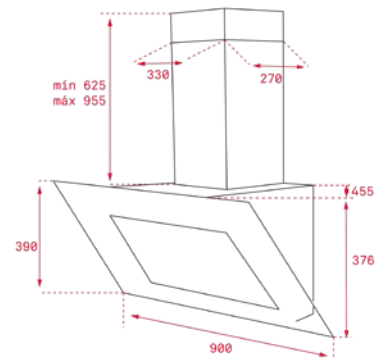

צבע
אפור קיסור

צבע
זוכית שחורה

צבע
זוכית לבנה