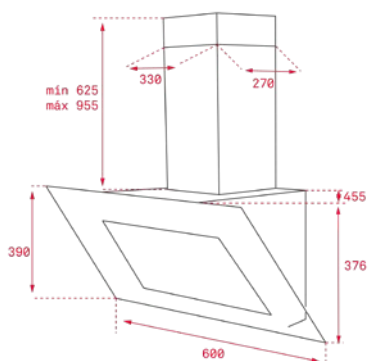

צבע

אפור אבן

צבע

חום בריק