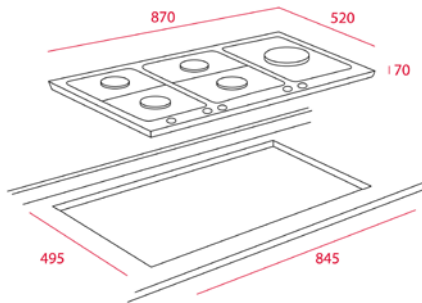

צבע ☐ פלדת אל חלד
מסגרת: ללא מסגרת