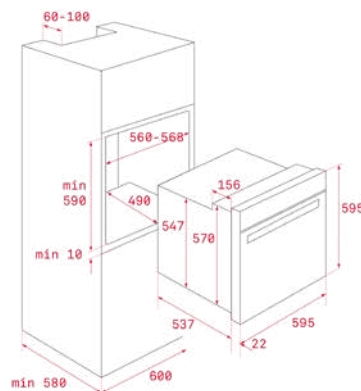

- תנור אפייה מאסטרו פיצה המגיע ל-340 מעלות !!!
- אבן שמוט לאפיית פיצה
- תרוד נירוסטה להוצאת הפיצה
- ניקוי כפול - פיירוליטי או הידרוקלין
- 8 תוכניות אפייה ובישול
- 4 זכוכיות בדלת התנור
- זכוכיות הדלת מתפרקות לניקוי
- שעון תצוגה דיגיטלי עם הפעלה בטאצ'
- כפתורי הפעלה כסופים
- ניתוק אוטומטי בפתיחת הדלת
- תאורת הלוגן פנימית
- תא אפייה 71 ליטר
- תבנית אפייה עמוקה
- תבנית אפייה רגילה
- רשת נריל
- דירוג אנרגטי A