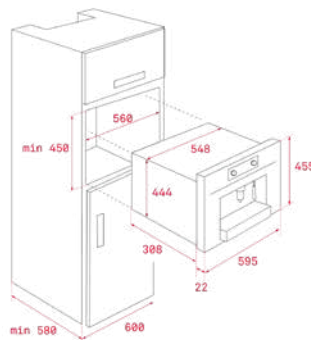

צבע ☒ זמכית שחורה
מסגרת: פלדת אל חלד

צבע ☐ זמכית לבנה
מסגרת: פלדת אל חלד