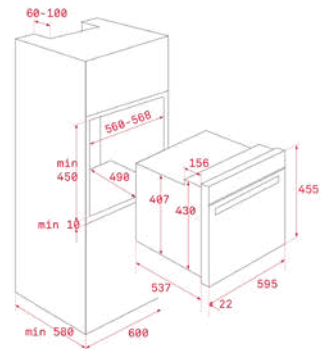

צבע ☒ זכוכית שחורה
מסגרת: פלדת אל חלד