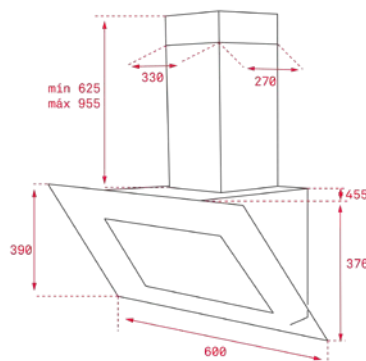

צבע
אפור קיסור