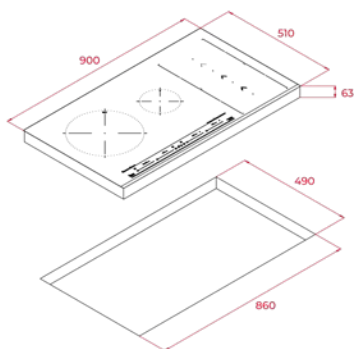

צבע

זכוכית שחורה

מסגרת: זכוכית קידמית משופעת

צבע

זכוכית שחורה

מסגרת: זכוכית קידמית משופעת

צבע

זכוכית שחורה

מסגרת: זכוכית קידמית משופעת