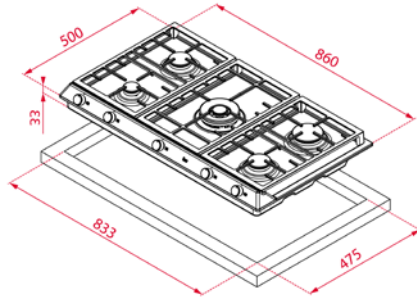

צבע ☐ פלדת אל חלד
מסגרת: נירוסטה מוברשת