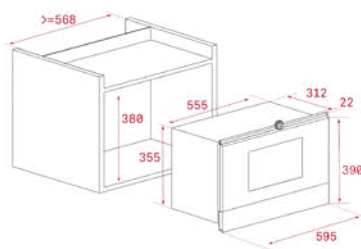

צבע

זכוכית אפור אבן
מסגרת: זכוכית אינסופית

צבע

זכוכית לבנה
מסגרת: זכוכית אינסופית

MAESTRO ML 822 BIS

- מיקרוגל + גריל
- נפח פנים 22 ליטר
- לוח בקרה אלקטרוני עם תצוגת Led
- פתיחת דלת בטאצ'
- 5 דרגות עוצמה 850w
- 3 תכניות בישול
- התחלה מהירה 30 שניות
- גריל 1200w
- גריל מתפרק לניקוי
- טיימר 0-90 דקות
- הפשרה אוטומטית לפי זמן ומשקל
- נעילת ביטחון נגד ילדים
- חלל פנימי נירוסטה
- בסיס קרמי
- פלטת השחמה ורשת גריל
- רשת מרובעת אחת