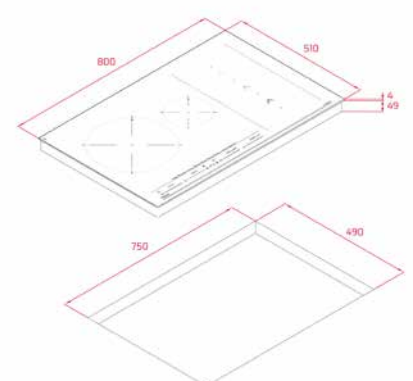

צבע

זכוכית שחורה

מסגרת: זכוכית קידמית משופעת

צבע

זכוכית שחורה

מסגרת: זכוכית משופעת מלאה