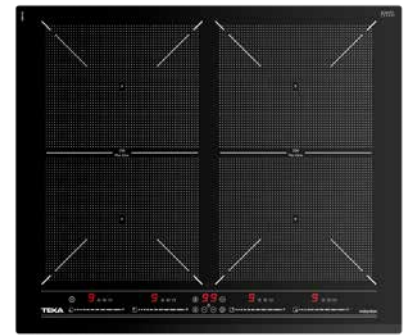

MAESTRO IZS 64320

- כיריים אינדוקציה
- 4 אזורי בישול
- הפעלה במגע סליידר
- 2 אזורי בישול בגודל 215 מ"מ
- 2 אזורי בישול בגודל 150 מ"מ
- תכניות בישול אוטומטיות לפי סמפרטורה בישול ארוך, המסה, שמירת חום
- נעילת בטחון
- טיימר עיבוי
- לחצן PULS לחימום מהיר
- תאורת חום שיווי
- התקנה קלה
- עוצמה מקסימלית 7200W

צבע

זמכית שחורה

מסגרת: זמכית קידמית משופעת

MAESTRO SPACE IZF 64440

- כיריים אינדוקציה פלקס
- 60 ס"מ
- 4 איזורי בישול
- 2 אזורי בישול 189X235 מ"מ
- או אזור פלקס 1 378X235 מ"מ
- 1 אזור 215 מ"מ
- 1 אזור 150 מ"מ
- טיימר כיבוי עד 99 דקות
- הפעלה במגע סליידר
- תכניות בישול אוטומטיות: שמירת חום, המסה, בישול ארוך
- לחצן PULS לחימום מהיר
- לחצן STOP&GO
- התקנה מהירה
- עוצמה מקסימלית 7400W

צבע

זמכית שחורה

מסגרת: זמכית קידמית משופעת

MAESTRO SPACE IZF 64600

- כיריים אינדוקציה פלקס
- 60 ס"מ
- 9 דרגות חום
- 4 אזורי בישול 189X235 מ"מ
- 2 אזורי פלקס 378X235 מ"מ
- הפעלה במגע סליידר
- טיימר כיבוי עד 99 דקות
- תכניות בישול אוטומטיות: המסה, שמירת חום, בישול ארוך
- לחצן STOP&GO
- תאורת חום שיווי
- התקנה מהירה
- לחצן PULS לחימום מהיר
- עוצמה מקסימלית 7200W