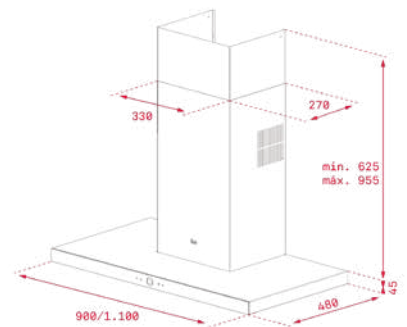

צבע
זכוכית שחורה

צבע
זכוכית לבנה

צבע
זכוכית שחורה