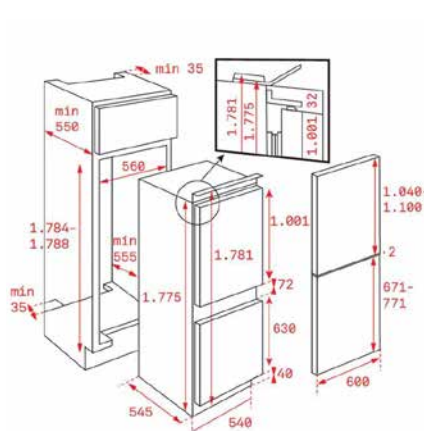

מקררים COLD LINE

- מקרר אינטגרלי
- 315 ליטר
- DEFROST
- מדפי זכוכית
- 5 מדפים נשלפים
- מגירת ירקות
- תאורה פנמית

- מקרר אינטגרלי
- פאנל הפעלה אלקטרוני
- מערכת הקפאה מהירה
- הפשרה אוטומטית
- מערכת אנטי בקטריאלית
- מדפי זכוכית
- מגירת 0 מעלות
- זמזום דלת פתוחה
- סליידים להתקנת דלת המטבח
- נפח ברוטו / נטו 255 / 275 ליטר
- מערכת אינוורטר לחיסכון בחשמל

- מקרר + מקפיא אינטגרלי
- מקרר בנפח 193 ליטר
- מקפיא בנפח 49 ליטר
- שליטה מכנית
- דלת הפיכה
- הפשרה אוטומטית
- מדפי זכוכית מתכווננים
- מגירת ירקות
- מערכת אנטי בקטריאלית