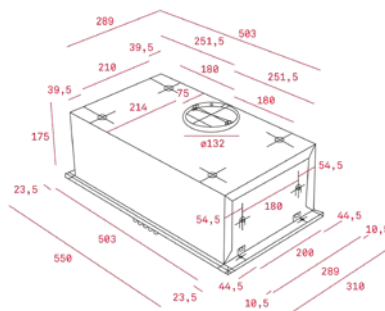

- קולט אדים בנוי בארון
- 3 מהירויות
- 2 נורות משולבות הלוגן
- free outlet 367
- עצמת יניקה 329 ממק"ש
- עצמת רעש מקסימלית 69db
- 2 פילטרים אלומיניום
- קיים במידות רוחב 73 \ 55 ס"מ

צבע

פלדת אל חלד

מקרים

הדברים החשובים באמת,
קורים במטבח