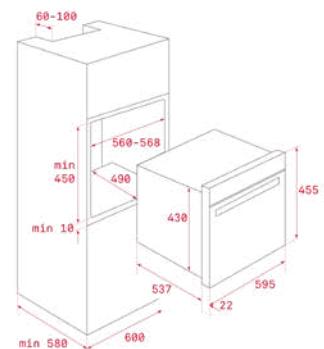

צבע

■ זנכית שחורה
מסגרת: פלדת אל חלד

צבע

■ זנכית שחורה
מסגרת: פלדת אל חלד

צבע

□ זנכית לבנה
מסגרת: פלדת אל חלד