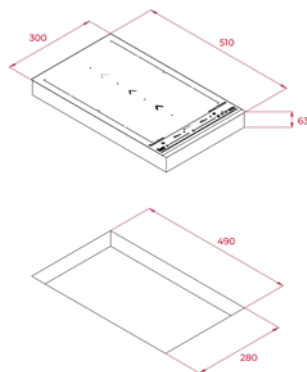

צבע

זכוכית שחורה

מסנרת: זכוכית קידמית משופעת

MAESTRO IZS 34700

- כיריים אינדוקציה פלקס
- 30 ס"מ - דומינו
- 2 אזורי בישול 200X255 ס"מ
- אזור פלקס מלא
- הפעלה במגע סליידר
- תכנית בישול סליידר
- לחצן PULS לחימום מהיר
- טיימר כיבוי עד 99 דקות
- תכניות בישול אוטומטיות: גריל, המסה, שמירת חום, בישול סף רתיחה, טיגון עמוק, טיגון נמוך, חליטה
- התקנה מהירה
- לחצן STOP&GO
- חיישן אקוסטי
- תאורת חום שיורי
- ניתוק אוטומטי
- עוצמה מקסימלית 3600w