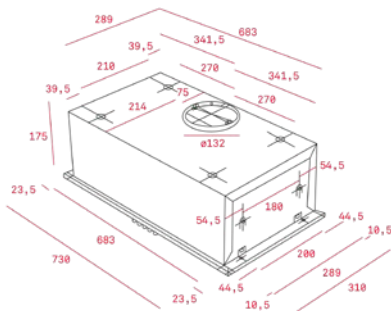

צבע

פלדת אל חלד