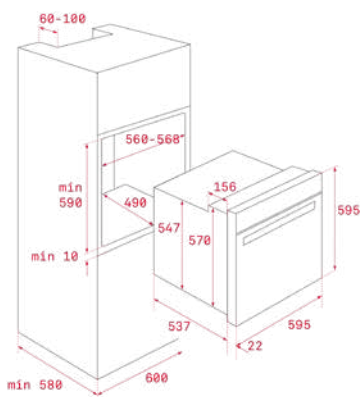

צבע ☒ זכוכית שחורה
מסגרת: פלדת אל חלד

צבע ☒ זכוכית שחורה
מסגרת: פלדת אל חלד

צבע ☐ זכוכית לבנה
מסגרת: פלדת אל חלד