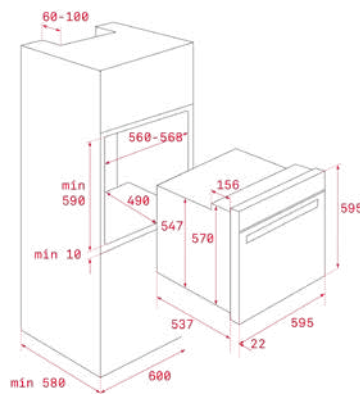

צבע ☐ אפור קיסור
מסגרת: זנכית אינסופית

צבע ☐ זנכית לבנה
מסגרת: זנכית אינסופית

צבע ☐ זנכית אפורה
מסגרת: זנכית אינסופית