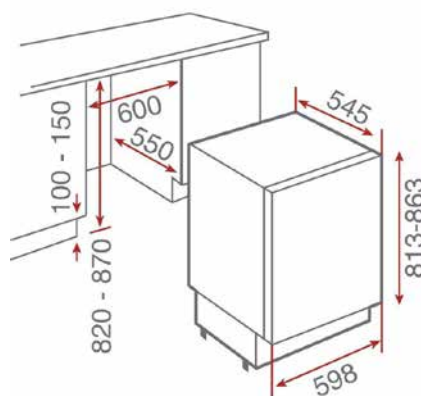

TGI2 120D

- מקפיא אינטגרלי להתקנה תחת השיש
- 87 ליטר
- הקפאה מהירה
- דלת הפיכה
- דירוג אנרגטי B
- 3 תאי אחסון
- איורור קידמי

TF13 130D

- מקרר אינטגרלי להתקנה תחת השיש
- מדפי זכוכית מתכווננים
- מדפי אחסון בדלת
- תאורה פנימית
- ניתן להפוך את פתיחת הדלת
- נפח כולל 120 ליטר
- מקפיא פנימי בנפח 18 ליטר

TGI2 200

- מקפיא אינטגרלי
- נפח 195 / 220 (ברוטו / נטו)
- NO FROST
- הפשרה אוטומטית
- לחצן הפקאה מהירה
- 8 מגירות גדולות
- מערכת אנטי בקטריאלית
- מנש לקוביות קרח
- דלת הפיכה
- דירוג אנרגטי C