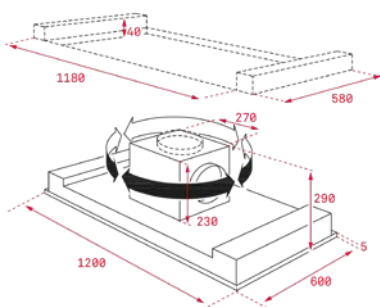

צבע

פלדת אל תלד

צבע

פלדת אל תלד