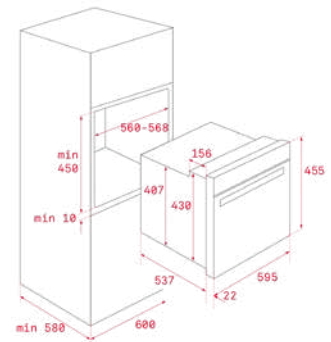

צבע

זכוכית שחורה

מסגרת: פלדת אל חלד

TOTAL HSC 635 P

- תנור קומפקטי פירוליטי
- 3 מחזורי ניקוי פירוליטי
- ניקוי במים Hydroclean
- פנים התנור אמיל קריסטלי
- דירוג אנרגטי A
- נפח תא אפייה 44 ליטר נטו
- לוח בקרה בטאצ'
- חימום מהיר
- תכנית הפשרה ו ECO
- 8 תכניות בישול
- נעילה נגד ילדים גם בזמן בישול
- טיימר כיבוי
- מערכת נעילה אוטומטית
- 3 זכוכיות בדלת הנשלפות לניקוי
- מסילה טלסקופית
- מגש עמוק + רשת גריל