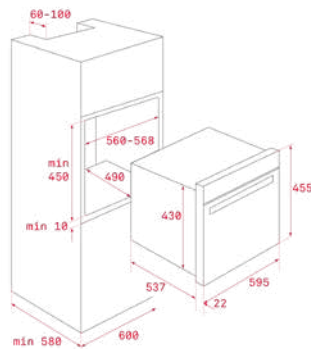

צבע ☒ זכוכית שחורה
מסגרת: פלדת אל חלד

צבע ☐ זכוכית לבנה
מסגרת: פלדת אל חלד

צבע ☒ זכוכית שחורה
מסגרת: זכוכית אינסופית