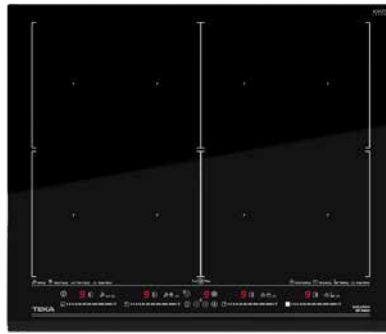

MAESTRO DIRECTSENSE IZF 68700

- אינדוקציה פלקס
- 60 ס"מ
- 2 אזורי פלקס 195X263 מ"מ
- 1 אזור פלקס נמיש עד לקוטר סיר 40 ס"מ
- התקנה מהירה
- הפעלה במגע סליידר
- לחצן PULS לחימום מהיר
- תכניות בישול אוטומטיות: המסה, סף רתיחה, הרתחה, טיגון עמוק, טיגון שטוח, בישול ארוך, בישול אורז, חליטה, גריל
- לחצן STOP&GO
- טיימר כיבוי
- נעילת ילדים
- חיישן אקוסטי
- לחצן MUTE
- ניתוק אוטומטי
- תאורת חום שיווי
- עוצמה מקסימלית 7400w