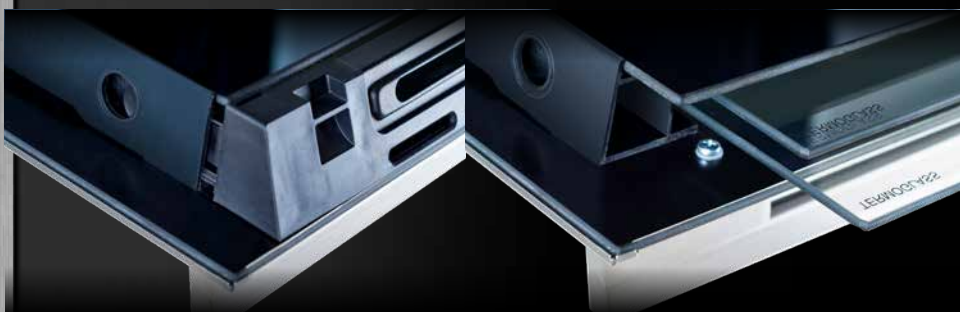

צריכת אנרגיה מינימלית

אין כמו בבית

מסילות טלסקופיות בשליפה מלאה

המסילה הטלסקופית החדשה עם שליפה מלאה חזקה ועמידה יותר לנישה נוחה וקלה יותר לתבשיל שלכם.

אחת המטרות שלנו היא הבטיחות בתנורים. לכן בחרנו להתקין עד ל-4 שכבות זכוכית בדלתות בכדי למנוע התחממות. וכן, אנו יודעים כמה קשה לנקות את הצטברות השמן בזכוכית השלישית לכן יצרנו נישה קלה ובטוחה שבלחיצה אחת בצד הפאנל ניתן לשלוף את הזכוכיות החוצה לניקוי מלא.