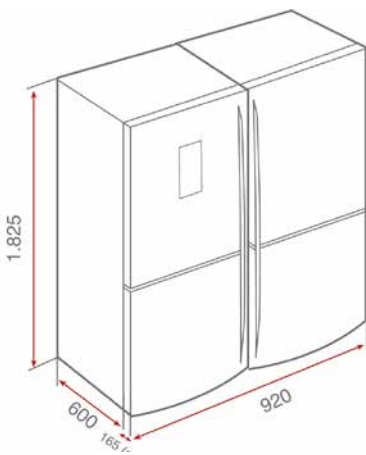

NFE 4 900

- מקרר 4 דלתות נירוסטה
- מדחס בשיטת inverter
- מדפי זכוכית פנימיים
- תאורת LED פנימית
- מגירת 0 מעלות למוצרי חלב
- 6 מדפי אחסון בדלתות
- תא הקפאה תחתון עם 6 תאי אחסון
- תא הקפאה שמאלי הופך למקרר בלחיצת כפתור
- תצוגה דיגיטלית על דלת המקרר
- תא לקוביות קרח
- דירוג אנרגטי B
- מידות: נ - 183 ס"מ ע - 67 ס"מ ר - 92 ס"מ

RMF 75910

- מקרר 4 דלתות no frost
- נירוסטה כהה
- 610 ליטר ברוטו (596 נטו)
- פאנל דיגיטלי בחזית המקרר לשליטה על פעולות המקרר
- ידיות מרובעות לאורך כל המקרר
- תאורת LED פנימית רחבה
- מדפי זכוכית
- מגירת נבינות עם טריקה שקטה
- מתקן קוביות קרח ידני
- מקפיא תחתון עם 6 תאי אחסון
- מערכת שליטה על טמפרטורת המקרר
- מידות גובה - 185 ס"מ רוחב 91 ס"מ עומק 74 ס"מ (גוף 67 ס"מ + 7 ס"מ דלת)
- דירוג אנרגטי C

NF 916

- מקרר 4 דלתות no frost
- 610 ליטר ברוטו (596 נטו)
- פאנל דיגיטלי בחזית המקרר לשליטה על פעולות המקרר
- ידיות פנימיות כוללות תאורת LED
- תאורת LED פנימית רחבה
- מדפי זכוכית
- מגירת נבינות עם טריקה שקטה
- מתקן קוביות קרח ידני
- מקפיא תחתון עם 6 תאי אחסון
- מערכת שליטה על טמפרטורת המקרר
- מידות גובה - 185 ס"מ רוחב 91 ס"מ עומק 74 ס"מ (גוף 67 ס"מ + 7 ס"מ דלת)
- דירוג אנרגטי C