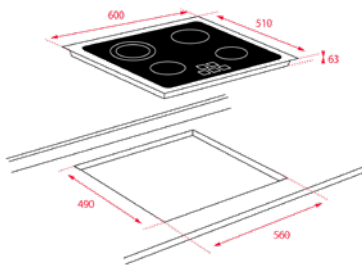

TOTAL TZ 6420

- כיריים קרמיות 60 ס"מ
- הפעלה במגע
- טיימר כיבוי לכל אזור בנפרד
- 4 אזורי בישול
- אזור בישול 210/180 מ"מ
- אזור בישול 180 מ"מ
- 2 אזורי בישול 145 מ"מ
- נעילת ילדים
- תאורת חום שיורי
- עוצמה מקסימלית 6200w

TOTAL IZC 64630

- כיריים אינדוקציה 60 ס"מ
- הפעלה במגע סליידר
- טיימר כיבוי לכל אזור בישול בנפרד
- 4 אזורי בישול
- 1X215 מ"מ
- 2X185 מ"מ
- 1X150 מ"מ
- תכניות בישול לפי טמפרטורה קבועה: הרתחה, נריל, טיגון עמוק, טיגון שטוח, המסה, שמירת חום, בישול ארוך
- לחצן PULS לחימום מהיר
- לחצן STOP&GO
- תאורת חום שיורי
- התקנה קלה
- עוצמת חום מקסימלית 8800w

TOTAL TR 951

- כיריים קרמיות 90 ס"מ
- הפעלה במגע
- 5 אזורי בישול
- חיישן אקוסטי וניתוק בטחון
- טיימר כיבוי לכל אזור בנפרד
- בקרת רתיחה אוטומטית
- תאורת חום שיורי
- פעולת STOP&GO
- אזור בישול 270/210/145 מ"מ
- אזור בישול 120/180 מ"מ
- אזור בישול 180 מ"מ
- איזור בישול 160 מ"מ
- אזור בישול 145 מ"מ
- עוצמה מקסימלית 8900w