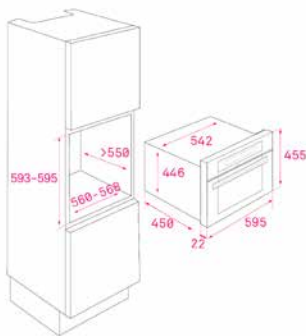

צבע
אפור וכסף

צבע
לבן וכסף

צבע
שחור וכסף