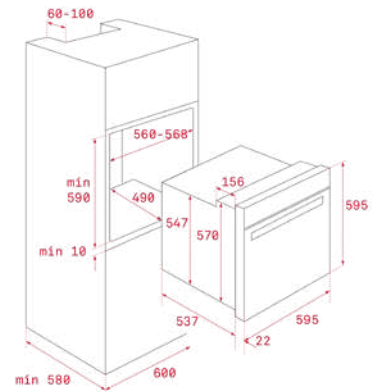

צבע

■ זכוכית שחורה
מסגרת: פלדת אל חלד