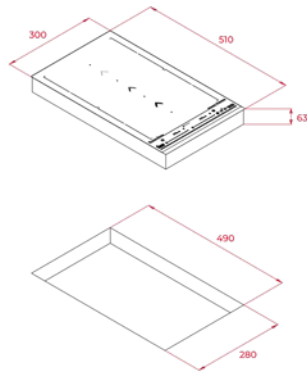

צבע
זכוכית שחורה
מסגרת: מתכת דקה

צבע
זכוכית שחורה
מסגרת: מתכת דקה

צבע
זכוכית שחורה
מסגרת: מתכת דקה