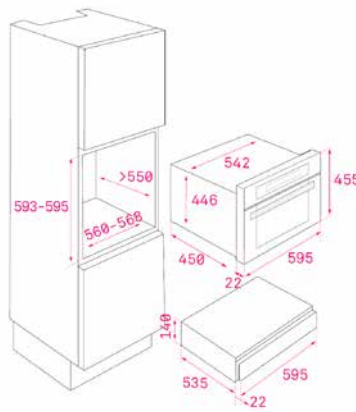

MAESTRO VS 1520 GS

- מגירת וואקום
- משקל פנימי
- מתקן לגליל רדיד אלומיניום
- מתקן לגליל ניילון נצמד
- מקום לאחסון אבזרים
- טריקה רכה
- אידיאלי בשילוב עם תנורי אפייה קומפקטיים או עם מיקרוגל

MAESTRO CP 150 GS

- מגירת חימום
- מערכת פתיחה PUSH-PULL
- מגירה טלסקופית עם חומר מונע החלקה
- מתאים ל-6 מערכות כלים
- טווח טמפרטורה 30-80 מעלות
- הספק מרבי 430W
- אידיאלי בשילוב עם תנורי אפייה קומפקטיים או עם תנורי מיקרו
- נימור חזית זכוכית שחור / אפור / לבן / בריק / אפור עשן

MAESTRO CP 15

- מגירת חימום
- מערכת פתיחה PUSH-PULL
- מגירה טלסקופית עם חומר מונע החלקה
- מתאים ל-6 מערכות כלים
- טווח טמפרטורה 30-80 מעלות
- הספק מרבי 430W
- אידיאלי בשילוב עם תנורי אפייה קומפקטיים או עם תנורי מיקרו
- נימור חזית זכוכית שחור

מסגרת: זכוכית אינסופית