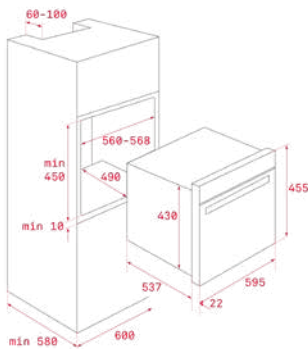

צבע זכוכית לבנה
מסגרת: זכוכית אינסופית

צבע זכוכית שחורה
מסגרת: זכוכית אינסופית

צבע אפור וכסף
מסגרת: זכוכית אינסופית

TOTAL HSC 644 C

- תנור אפייה טורבו אקטיבי+ מיקרוגל
- נפח תא אפייה 40 ליטר נטו
- לוח בקרה דיגיטלי עם הפעלה בטאצ'
- 11 תכניות בישול
- התחלת חימום מהירה 30 שניות
- גריל 2500w
- תכנית פיצה ו-ECO
- הפשרה לפי זמן ומשקל
- נעילת ביטחון נגד ילדים
- מערכת ביטחון עם ניתוק אוטומטי
- דלת בעלת 3 זכוכיות
- 5 גבהים של בישול
- תבניות זכוכית + רשת גריל