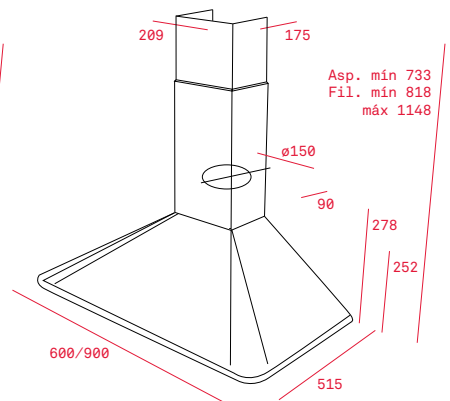

צבע קרם ונחושת

צבע שחור ונחושת

צבע קרם ונחושת