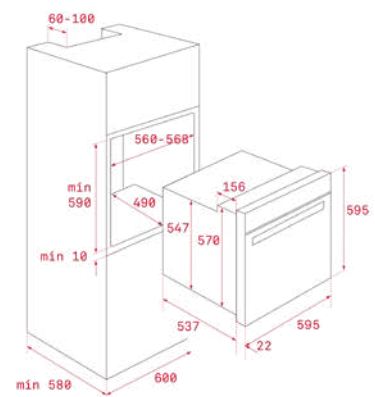

צבע ☒ זכוכית שחורה
מסגרת: פלדת אל חלד

צבע ☒ זכוכית שחורה
מסגרת: פלדת אל חלד

צבע ☐ זכוכית לבנה
מסגרת: פלדת אל חלד