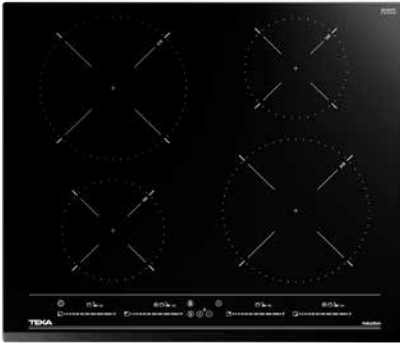

MAESTRO IZS 64320

- כיריים אינדוקציה
- 4 אזורי בישול
- הפעלה במגע סליידר
- 2 אזורי בישול בגודל 215 מ"מ
- 2 אזורי בישול בגודל 150 מ"מ
- תכניות בישול אוטומטיות לפי סמפרטורה בישול ארוך, המסה, שמירת חום
- נעילת בטחון
- טיימר עיבוי
- לחצן PULS לחימום מהיר
- תאורת חום שיווי
- התקנה קלה
- עוצמה מקסימלית 7200W