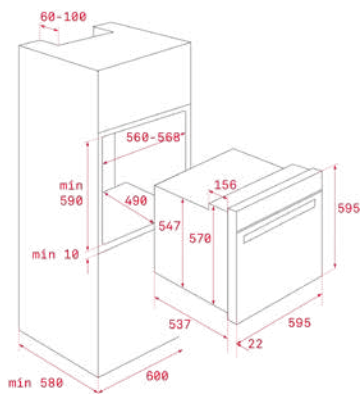

צבע ☐ פלדת אל חלד
מסגרת: פלדת אל חלד