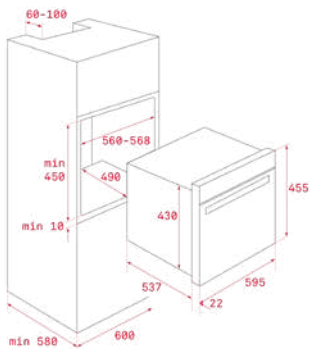

צבע ☒ זכוכית שחורה
מסגרת: פלדת אל חלד

צבע ☐ זכוכית לבנה
מסגרת: פלדת אל חלד

צבע ☒ זכוכית שחורה
מסגרת: זכוכית אינסופית