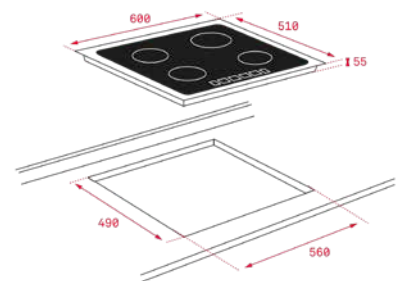

צבע

זמכית שחורה

מסגרת: זמכית קידמית משופעת

MAESTRO SPACE IZF 64600

- כיריים אינדוקציה פלקס
- 60 ס"מ
- 9 דרגות חום
- 4 אזורי בישול 189X235 מ"מ
- 2 אזורי פלקס 378X235 מ"מ
- הפעלה במגע סליידר
- טיימר כיבוי עד 99 דקות
- תכניות בישול אוטומטיות: המסה, שמירת חום, בישול ארוך
- לחצן STOP&GO
- תאורת חום שיווי
- התקנה מהירה
- לחצן PULS לחימום מהיר
- עוצמה מקסימלית 7200W