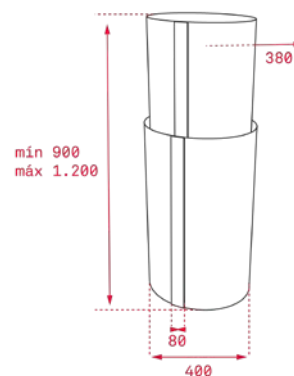

צבע

פלדת אל תלד

צבע

פלדת אל תלד