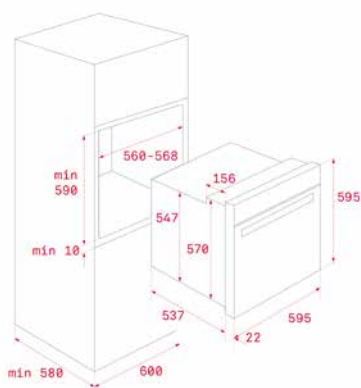

צבע זכוכית שחורה