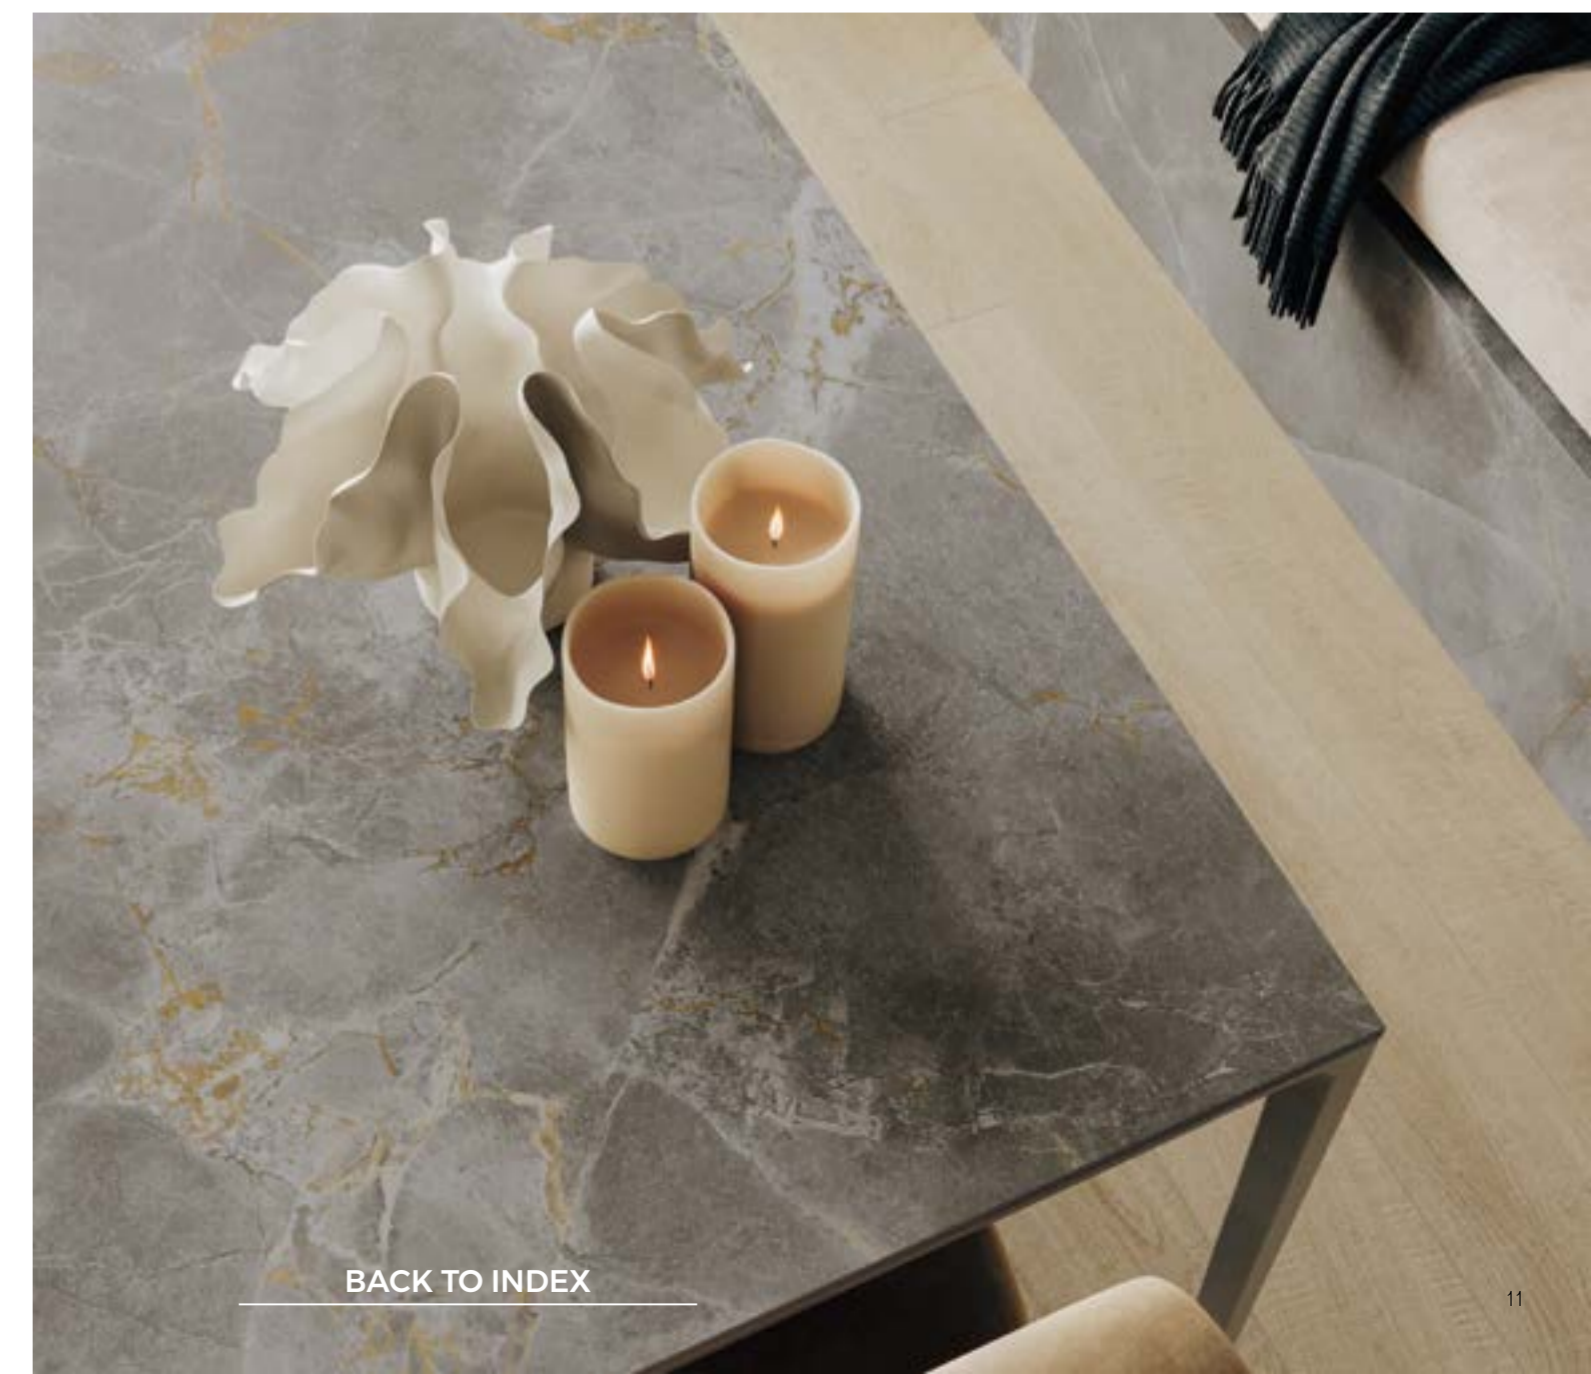

fior di bosco

wall, furniture
fior di bosco silk 162 x 324 cm
fior di bosco bookmatch silk 162 x 324 cm
floor
entice ash elegant Atlas Concorde

[BACK TO INDEX](#)

calacatta apuano

wall, furniture
calacatta apuano polished 162 x 324 cm
calacatta apuano bookmatch polished 162 x 324 cm
floor
boost mix smoke hammered Atlas Concorde