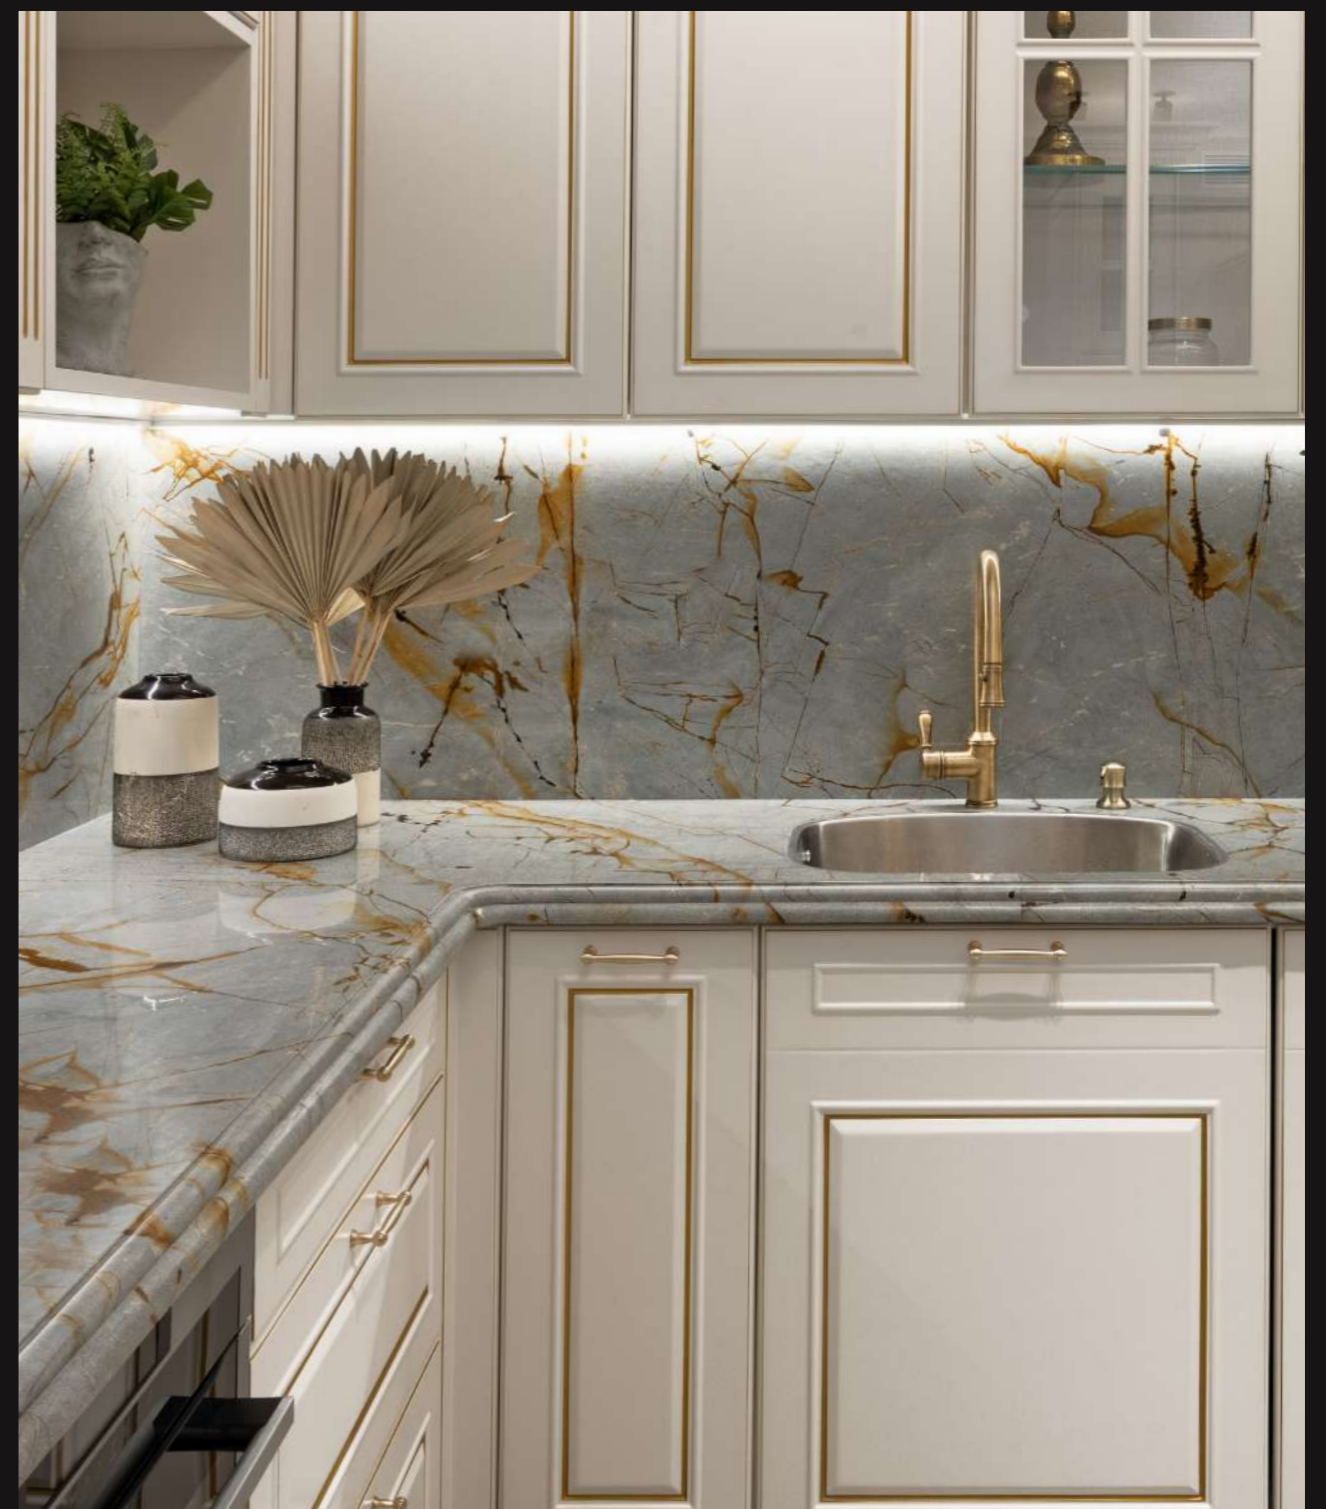

יטוב והתכנון: סלי צ'פרק | קפטל מבצט: שיש בדוסה

TITANIUM

POLISHED / BRUSHED

**BLUE
ROMA**
POLISHED

Handcrafted by
NATURE

שיצוב: מרים גולדשטיין, קיטשנס' | אליון: איציק אבומארה

אדריכל: אורון מילרשטיין | צילום: אלעד גונן