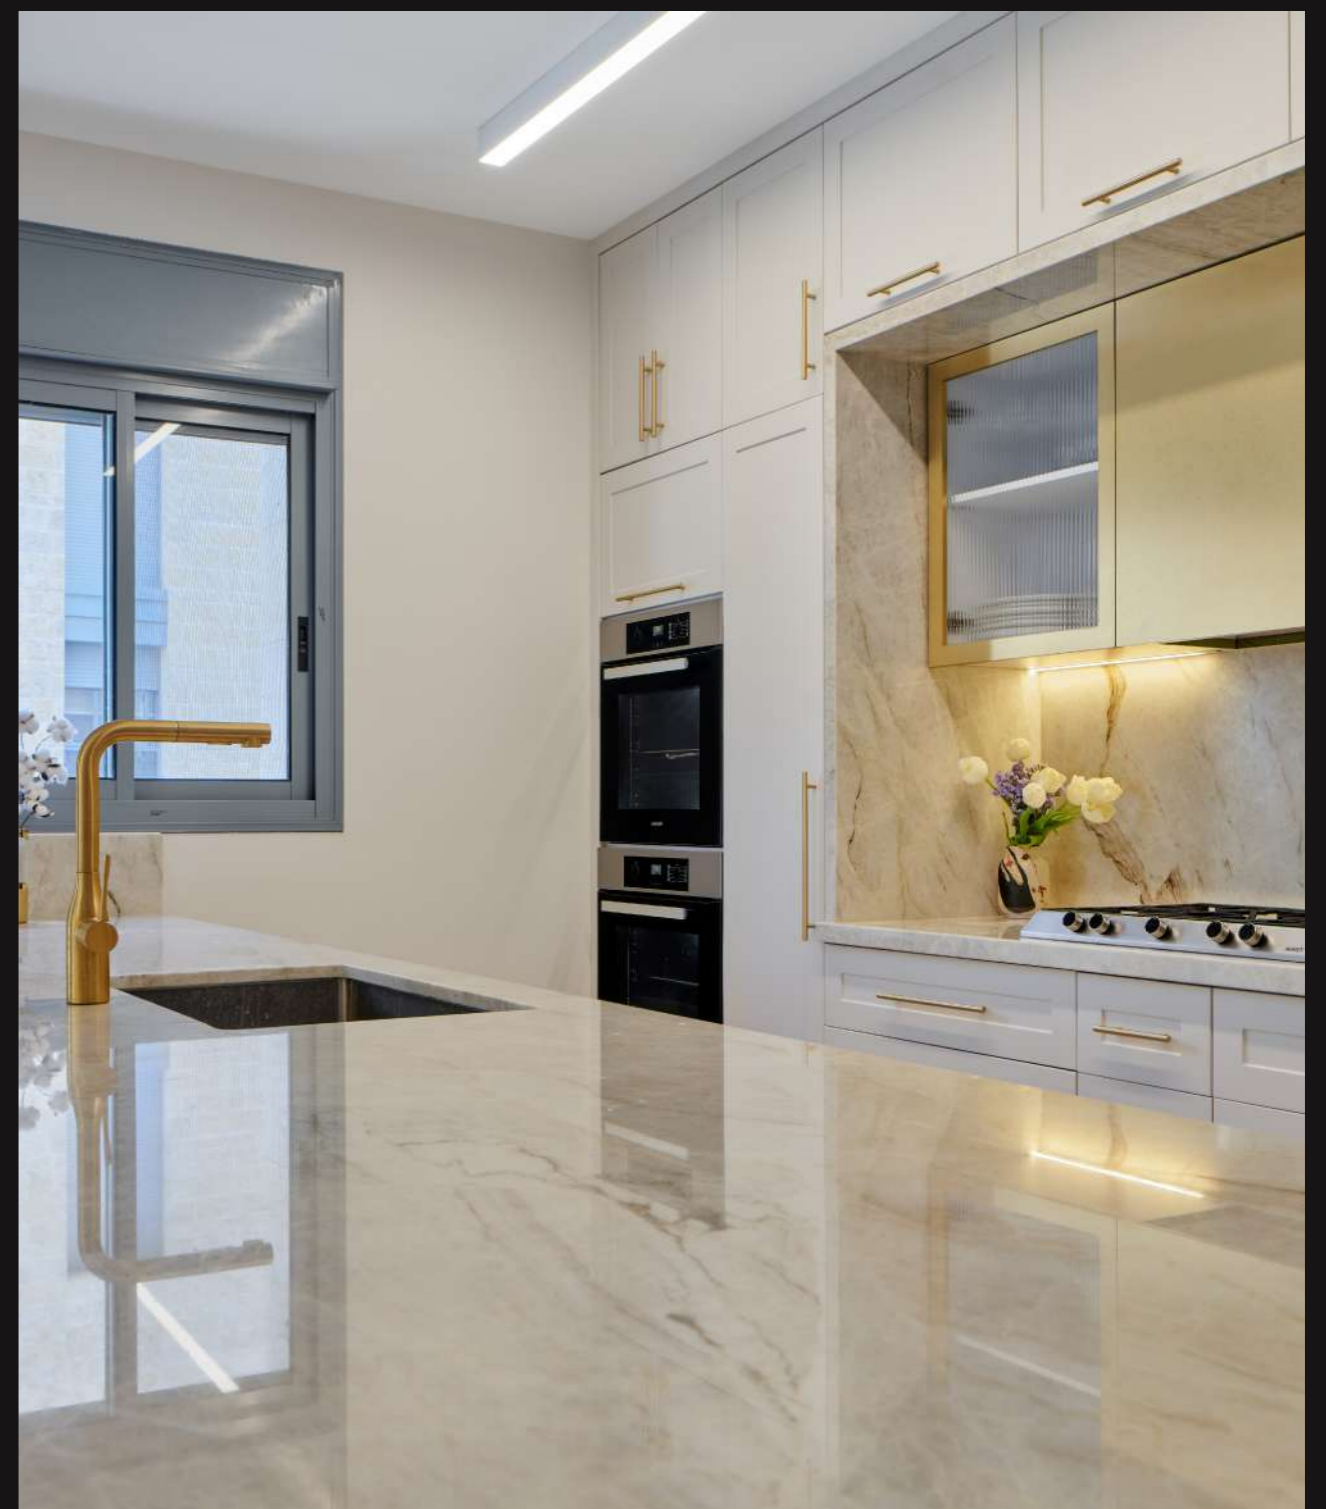

Great design
comes with the perfect
NATURAL STONE

אדריכלות: יונתן אפרת | אילום: ליאור טייטלר

BELVEDERE

POLISHED / BRUSHED

Designed By: Freepik

WOW
POLISHED

▲ 20 MM MYTHOS | POLISHED | NATURAL QUARTZITE
מיתוס | מבריק | קוורצית טבעית